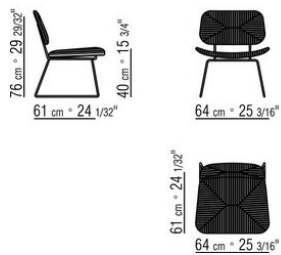

COD. 028025

COD. 028022