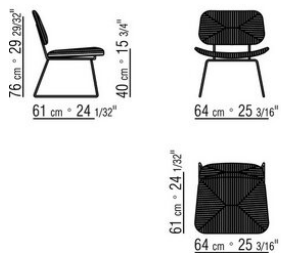

COD. 028023

COD. 028021