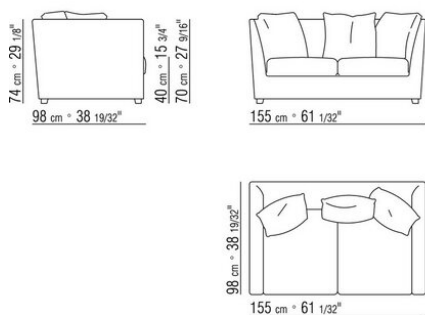

COD. 014202