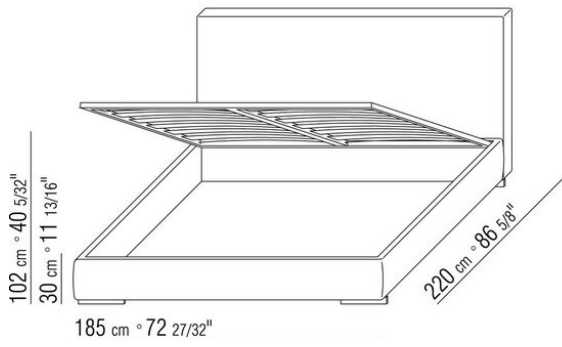

COD. 011UN3