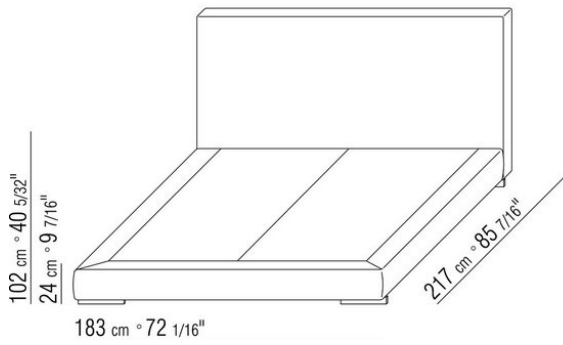

## *DESIGN CENTER 2003*

床/床上用品

---

| DESIGN CENTER | 2003

硬底座采用实木复合板，填充延展性聚氨酯，表面覆盖双层保护织物

可开启收纳底座，带有木条式金属床板架。

床边板为实木复合板，填充延展性聚氨酯，表面覆盖双层保护织物

木条式金属床板架的底座，网架高度可调节四种不同位置：1° 4.5 CM, 2° 7.3 CM, 3° 9.5 CM, 4° 12.6 CM, 请检查在床内放置网架的实用尺寸，如图所示。

床边板为实木复合板，填充延展性聚氨酯，表面覆盖双层保护织物

床头板采用实木，填充延展性聚氨酯，表面覆盖双层保护织物

支脚为光面透明甲基丙烯酸甲酯材质  
覆盖面料有织物与真皮版本可选，均可拆卸

注意：所示售价不包括床垫，请参考“床上用品”页面

注意：床垫架分两件供应。带有可开启储物柜的床除外。

COD. 011UL1

COD. 011UL2

COD. 011UL3