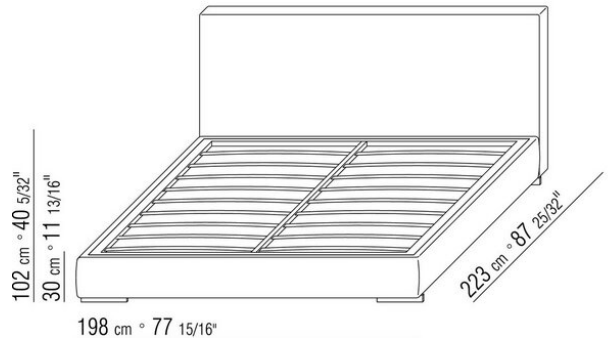

COD. 011UM8