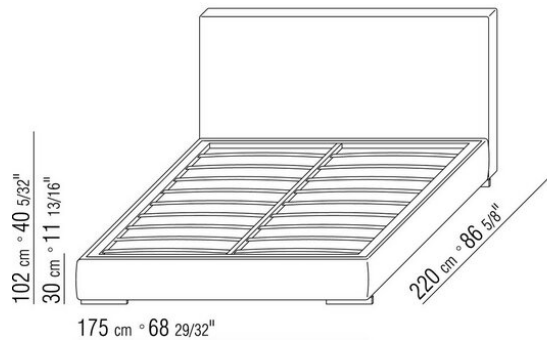

COD. 011UM2