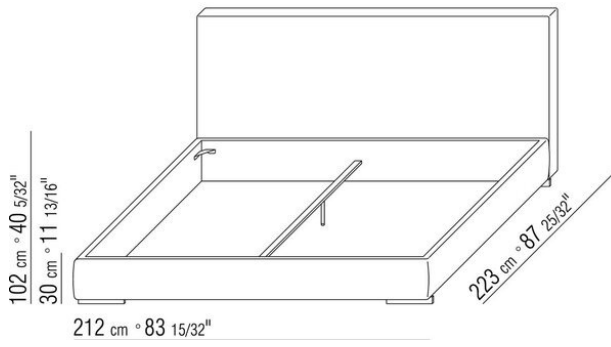

## *DESIGN CENTER 2003*

床/床上用品

---

| DESIGN CENTER | 2003

硬底座采用实木复合板，填充延展性聚氨酯，表面覆盖双层保护织物

可开启收纳底座，带有木条式金属床板架。

床边板为实木复合板，填充延展性聚氨酯，表面覆盖双层保护织物

木条式金属床板架的底座，网架高度可调节四种不同位置：1° 4.5 CM, 2° 7.3 CM, 3° 9.5 CM, 4° 12.6 CM, 请检查在床内放置网架的实用尺寸，如图所示。

011UXA

- N.1 COD.011UB9 - 左/达克龙纤维 侧边 CM.215 x111
- N.3 COD.011U96 - 软垫 CM.40 x40
- N.1 COD.011UC7 - 终端侧边左/达克龙纤维 CM.111 x210
- N.3 COD.011U97 - 软垫 CM.60 x55

---

011UXB

- N.1 COD.011U79 - 左 侧边 CM.215 x95
- N.1 COD.011U78 - 右 侧边 CM.215 x95
- N.1 COD.011U70 - 右转角 CM.111 x95
- N.5 COD.011U96 - 软垫 CM.40 x40
- N.5 COD.011U97 - 软垫 CM.60 x55