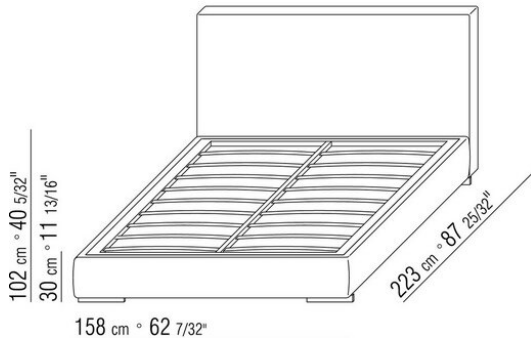

COD. 011UM6