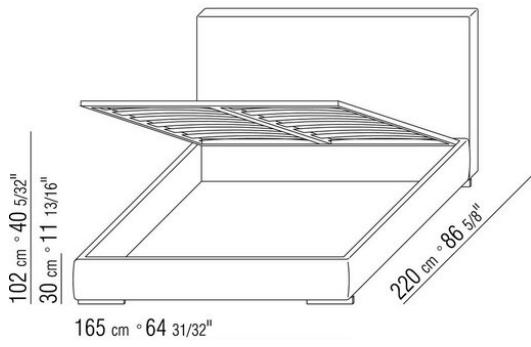

COD. 011UN1