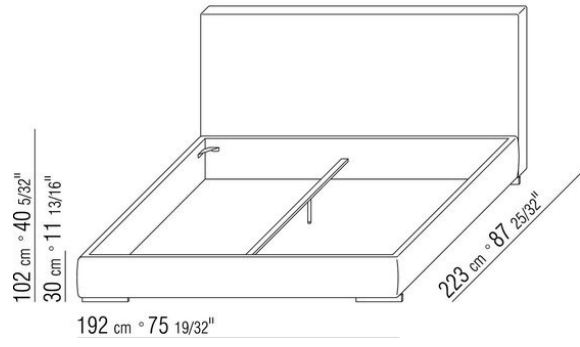

COD. 011UVC