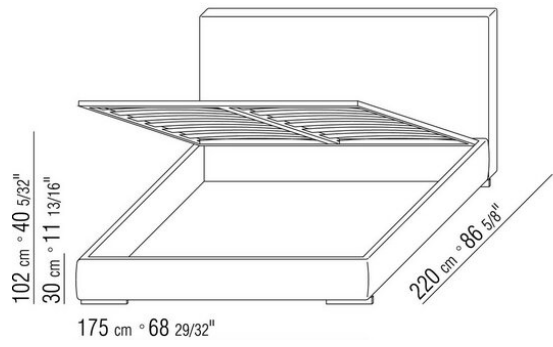

COD. 011UN2