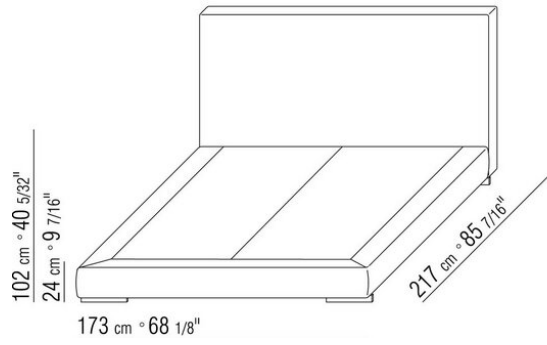

## *DESIGN CENTER 2003*

床/床上用品

---

| DESIGN CENTER | 2003

硬底座采用实木复合板，填充延展性聚氨酯，表面覆盖双层保护织物

可开启收纳底座，带有木条式金属床板架。

床边板为实木复合板，填充延展性聚氨酯，表面覆盖双层保护织物

木条式金属床板架的底座，网架高度可调节四种不同位置：1° 4.5 CM, 2° 7.3 CM, 3° 9.5 CM, 4° 12.6 CM, 请检查在床内放置网架的实用尺寸，如图所示。

床边板为实木复合板，填充延展性聚氨酯，表面覆盖双层保护织物

床头板采用实木，填充延展性聚氨酯，表面覆盖双层保护织物

支脚为光面透明甲基丙烯酸甲酯材质  
覆盖面料有织物与真皮版本可选，均可拆卸

注意：所示售价不包括床垫，请参考“床上用品”页面

注意：床垫架分两件供应。带有可开启储物柜的床除外。

COD. 011UL1

COD. 011UL2

COD. 011UL3