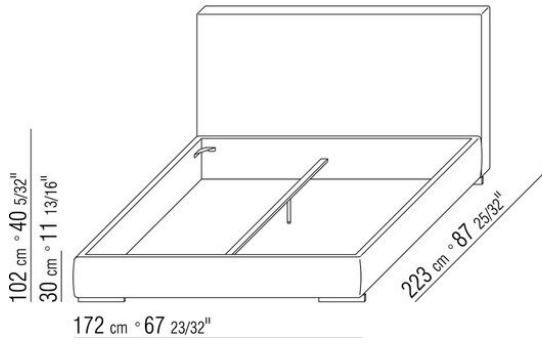

COD. 011UVA