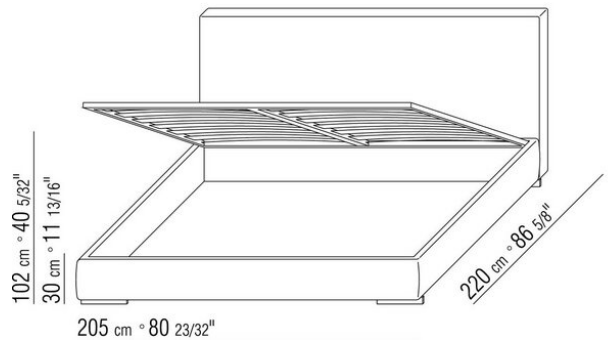

COD. 011UN5