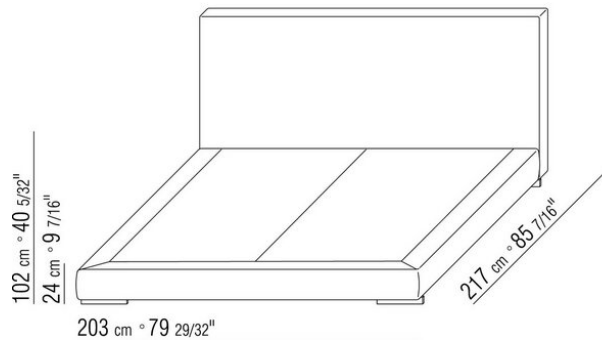

COD. 011UL5