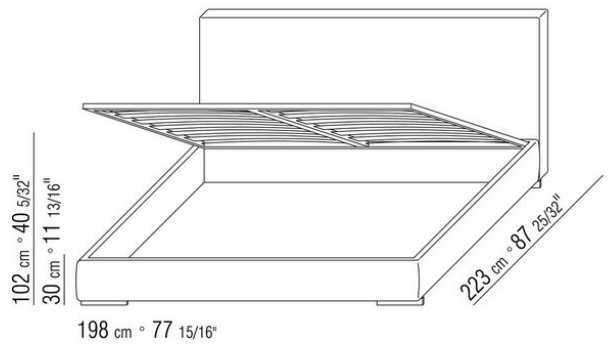

COD. 011UN8