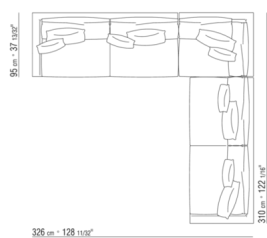

## *DESIGN CENTER 2003*

床/床上用品

---

| DESIGN CENTER | 2003

硬底座采用实木复合板，填充延展性聚氨酯，表面覆盖双层保护织物

可开启收纳底座，带有木条式金属床板架。

床边板为实木复合板，填充延展性聚氨酯，表面覆盖双层保护织物

木条式金属床板架的底座，网架高度可调节四种不同位置：1° 4.5 CM, 2° 7.3 CM, 3° 9.5 CM, 4° 12.6 CM, 请检查在床内放置网架的实用尺寸，如图所示。

011UXA

- N.1 COD.011UB9 - 左/达克龙纤维 侧边 CM.215 x111
- N.3 COD.011U96 - 软垫 CM.40 x40
- N.1 COD.011UC7 - 终端侧边左/达克龙纤维 CM.111 x210
- N.3 COD.011U97 - 软垫 CM.60 x55

---

011UXB

- N.1 COD.011U79 - 左 侧边 CM.215 x95
- N.1 COD.011U78 - 右 侧边 CM.215 x95
- N.1 COD.011U70 - 右转角 CM.111 x95
- N.5 COD.011U96 - 软垫 CM.40 x40
- N.5 COD.011U97 - 软垫 CM.60 x55