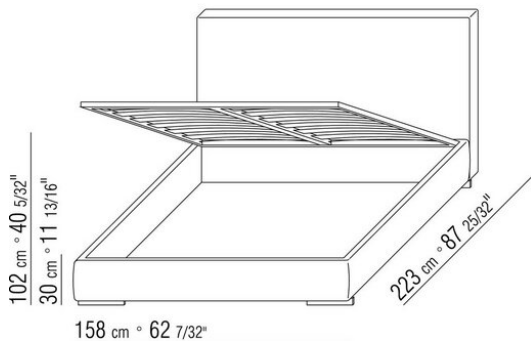

COD. 011UN6