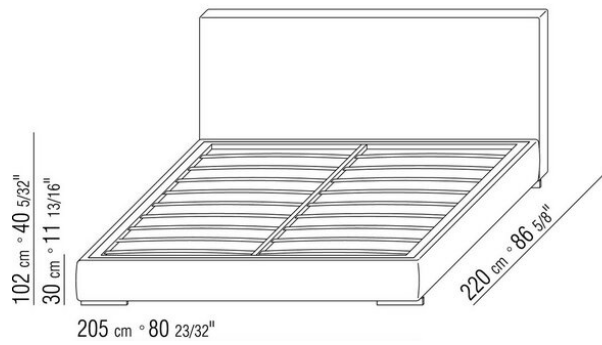

COD. 011UM5