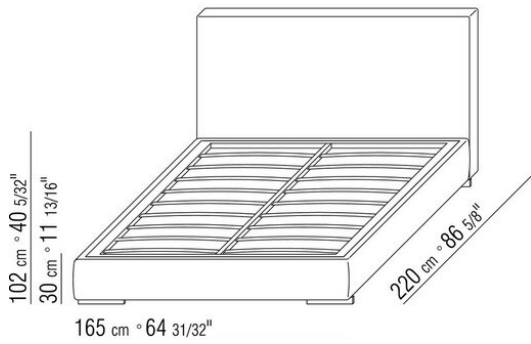

COD. 011UM1