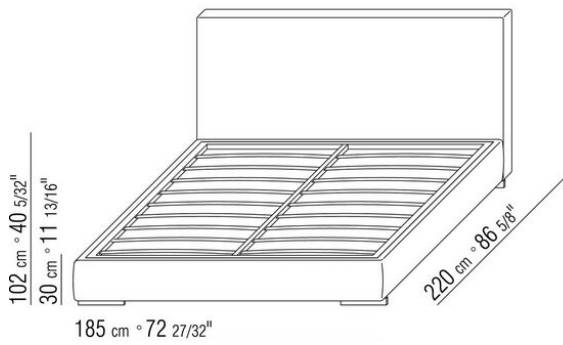

COD. 011UM3