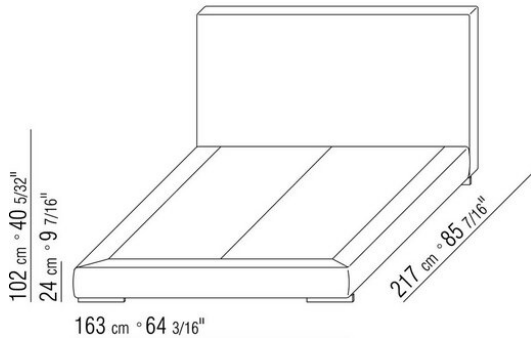

## *DESIGN CENTER 2003*

床/床上用品

---

| DESIGN CENTER | 2003

硬底座采用实木复合板，填充延展性聚氨酯，表面覆盖双层保护织物

可开启收纳底座，带有木条式金属床板架。

床边板为实木复合板，填充延展性聚氨酯，表面覆盖双层保护织物

木条式金属床板架的底座，网架高度可调节四种不同位置：1° 4.5 CM, 2° 7.3 CM, 3° 9.5 CM, 4° 12.6 CM, 请检查在床内放置网架的实用尺寸，如图所示。

床边板为实木复合板，填充延展性聚氨酯，表面覆盖双层保护织物

床头板采用实木，填充延展性聚氨酯，表面覆盖双层保护织物

支脚为光面透明甲基丙烯酸甲酯材质  
覆盖面料有织物与真皮版本可选，均可拆卸

注意：所示售价不包括床垫，请参考“床上用品”页面

注意：床垫架分两件供应。带有可开启储物柜的床除外。

COD. 011UL1

COD. 011UL2

COD. 011UL3