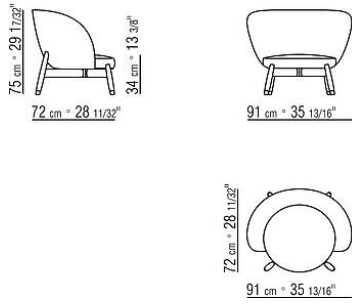

车削卡纳莱托胡桃实木**底座**，表面处理有原木色、天然色、超级色；或者白蜡木实木版本的天然色、胡桃木色、柚木色、鸡翅木色、棕色、乌木色；或者橡木版本的原木色。黑色喷漆金属框架

支脚采用压铸锌合金，表面处理有磨砂、镀铬、黑铬、磨光、亮面无烟煤色、哑光钛色710。与地面接触脚垫为热塑性材料

坐垫/靠垫覆盖面料有织物与真皮版本可选，均可拆卸

COD. 02C122

COD. 02C121

COD. 02C199