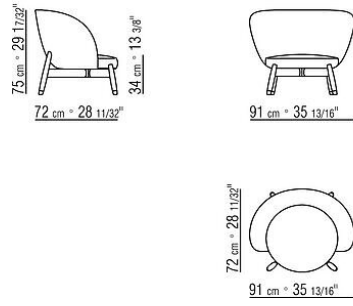

车削卡纳莱托胡桃实木**底座**，表面处理有原木色、天然色、超级色；或者白蜡木实木版本的天然色、胡桃木色、柚木色、鸡翅木色、棕色、乌木色；或者橡木版本的原木色。黑色喷漆金属框架

支脚采用压铸锌合金，表面处理有磨砂、镀铬、黑铬、磨光、亮面无烟煤色、哑光钛色710。与地面接触脚垫为热塑性材料

坐垫/靠垫覆盖面料有织物与真皮版本可选，均可拆卸

COD. 02C122

COD. 02C121

COD. 02C199