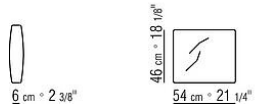

车削卡纳莱托胡桃实木**底座**，表面处理有原木色、天然色、超级色；或者白蜡木实木版本的天然色、胡桃木色、柚木色、鸡翅木色、棕色、乌木色；或者橡木版本的原木色。黑色喷漆金属框架

支脚采用压铸锌合金，表面处理有磨砂、镀铬、黑铬、磨光、亮面无烟煤色、哑光钛色710。与地面接触脚垫为热塑性材料

坐垫/靠垫覆盖面料有织物与真皮版本可选，均可拆卸

COD. 02C122

COD. 02C121

COD. 02C199