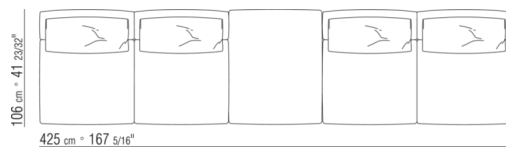

N.2 COD.027075 - ПОДЛОКОТНИК СМ.116 х29

N.1 COD.027016 - ЭЛЕМЕНТ СМ.255 х116

---

0270XE

N.2 COD.027004 - ЭЛЕМЕНТ СМ.170 х106

N.1 COD.027050 - ПУФ СМ.85 х106

---

0270XF