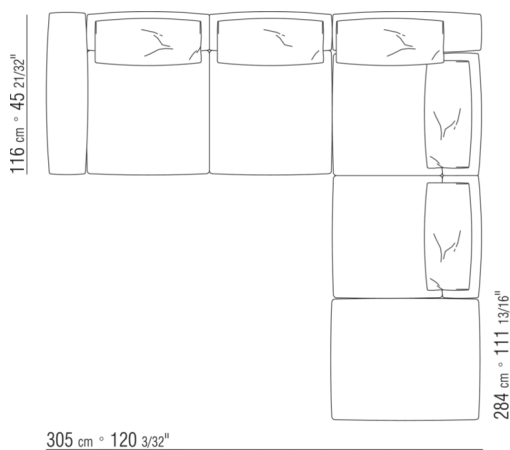

- N.2 COD.027071 - ПОДЛОКОТНИК СМ.106 х29
- N.1 COD.027005 - ЭЛЕМЕНТ СМ.230 х106
- N.1 COD.027025 - ЛЕВЫЙ КЛЕММНЫЙ ЭЛЕМЕНТ СМ.255 х106
- N.1 COD.027099 - ПОДУШКА СМ.73 х53

0270XH

- N.1 COD.027075 - ПОДЛОКОТНИК СМ.116 х29
- N.1 COD.027014 - ЭЛЕМЕНТ СМ.170 х116
- N.1 COD.027071 - ПОДЛОКОТНИК СМ.106 х29
- N.1 COD.027025 - ЛЕВЫЙ КЛЕММНЫЙ ЭЛЕМЕНТ СМ.255 х106
- N.1 COD.027099 - ПОДУШКА СМ.73 х53

0270XK