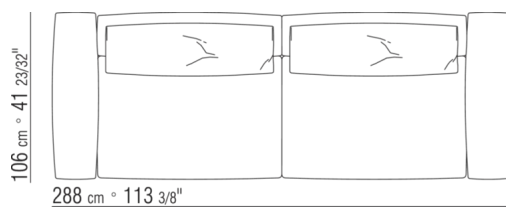

0270XB

N.2 COD.027071 - ПОДЛОКОТНИК СМ.106 х29

N.1 COD.027005 - ЭЛЕМЕНТ СМ.230 х106