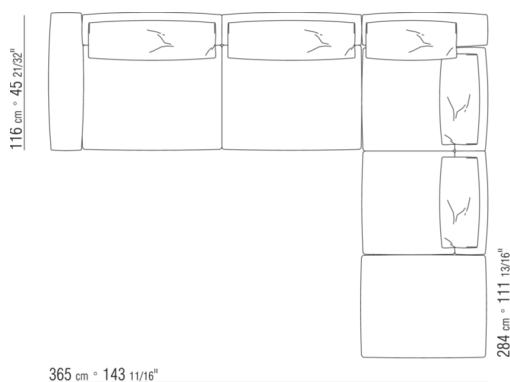

- N.1 COD.027075 - ПОДЛОКОТНИК СМ.116 х29
- N.1 COD.027015 - ЭЛЕМЕНТ СМ.230 х116
- N.1 COD.027071 - ПОДЛОКОТНИК СМ.106 х29
- N.1 COD.027025 - ЛЕВЫЙ КЛЕММНЫЙ ЭЛЕМЕНТ СМ.255 х106
- N.1 COD.027099 - ПОДУШКА СМ.73 х53