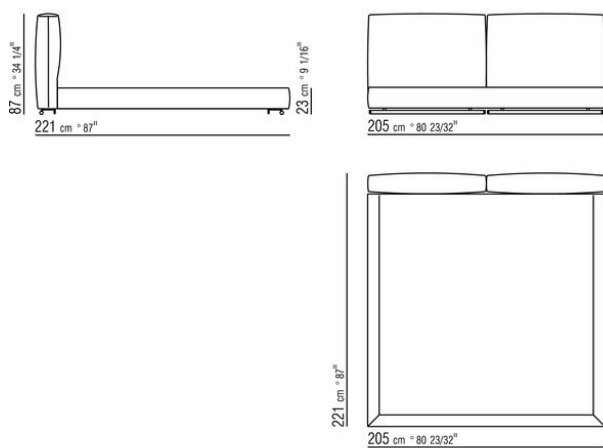

COD. 0270Q2

COD. 0270P5