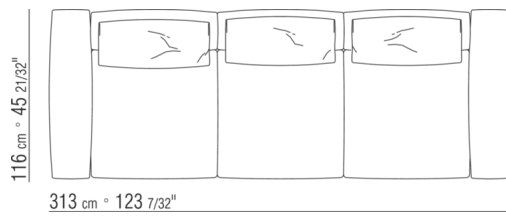

0270XD

N.2 COD.027075 - ПОДЛОКОТНИК СМ.116 х29

N.1 COD.027016 - ЭЛЕМЕНТ СМ.255 х116