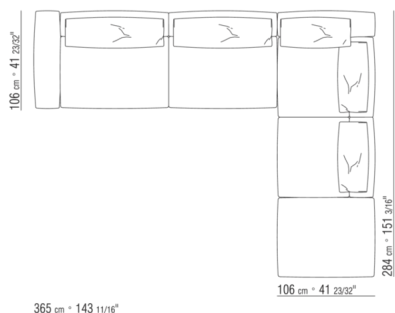

N.1 COD.027075 - ПОДЛОКОТНИК СМ.116 х29

N.1 COD.027015 - ЭЛЕМЕНТ СМ.230 х116

N.2 COD.027071 - ПОДЛОКОТНИК СМ.106 х29

N.1 COD.027005 - ЭЛЕМЕНТ СМ.230 х106

N.1 COD.027099 - ПОДУШКА СМ.73 х53

0270XG

- N.2 COD.027071 - ПОДЛОКОТНИК СМ.106 х29
- N.1 COD.027005 - ЭЛЕМЕНТ СМ.230 х106
- N.1 COD.027025 - ЛЕВЫЙ КЛЕММНЫЙ ЭЛЕМЕНТ СМ.255 х106
- N.1 COD.027099 - ПОДУШКА СМ.73 х53