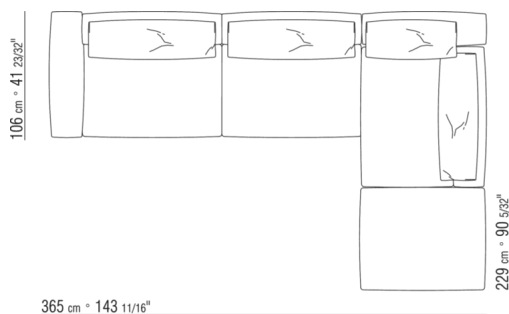

- N.2 COD.027071 - ПОДЛОКОТНИК СМ.106 x29
- N.1 COD.027005 - ЭЛЕМЕНТ СМ.230 x106
- N.1 COD.027003 - ЭЛЕМЕНТ СМ.115 x106
- N.1 COD.027050 - ПУФ СМ.85 x106
- N.1 COD.027099 - ПОДУШКА СМ.73 x53