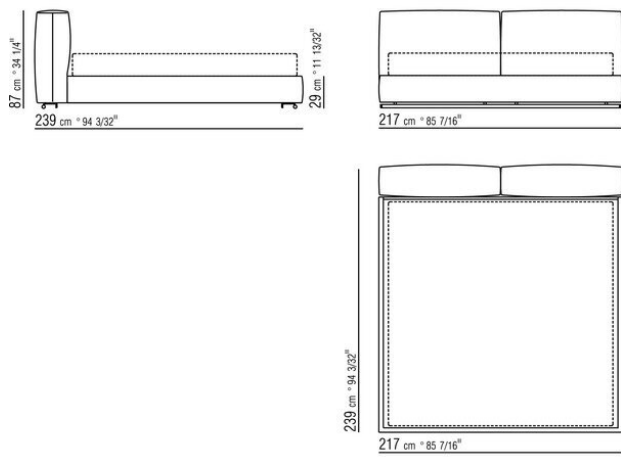

COD. 0270P2

COD. 0270VE