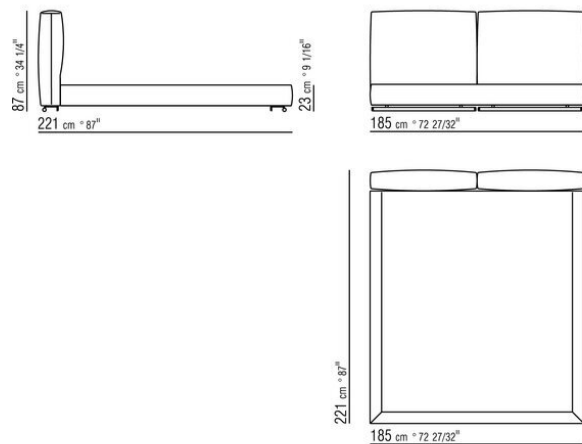

COD. 0270P5

COD. 0270Q1