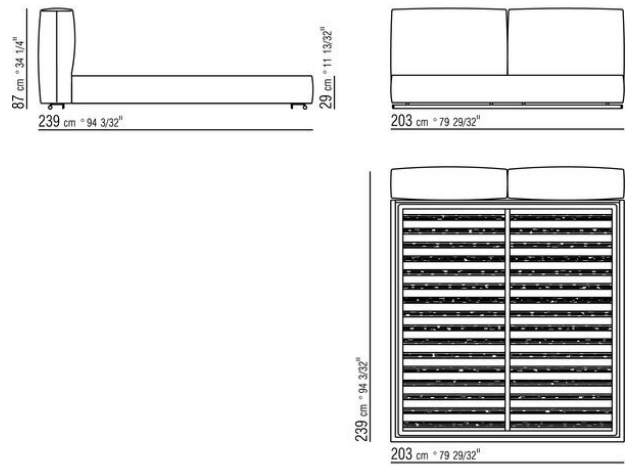

COD. 0270VC

COD. 0270N8