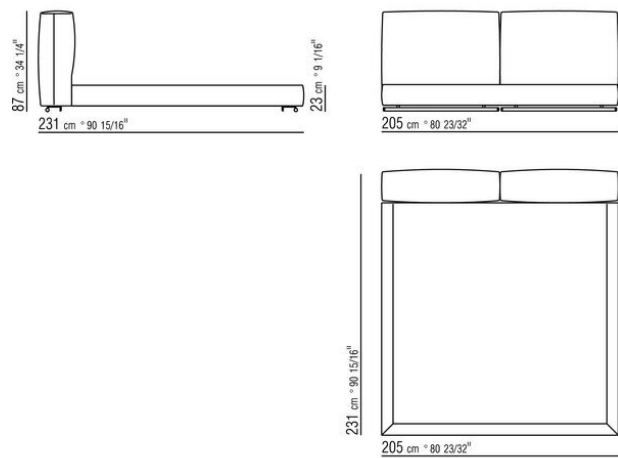

COD. 0270M2

COD. 0270L5