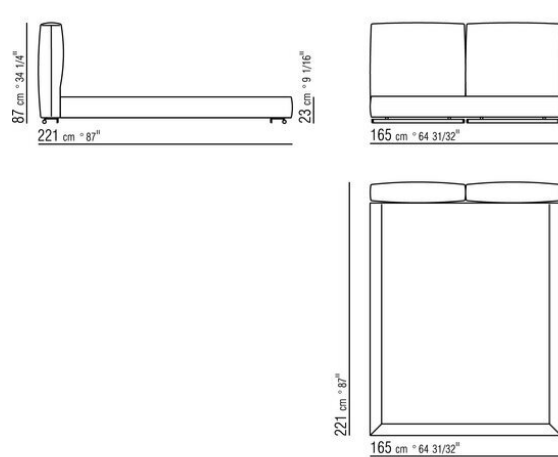

COD. 0270P3

COD. 0270P1