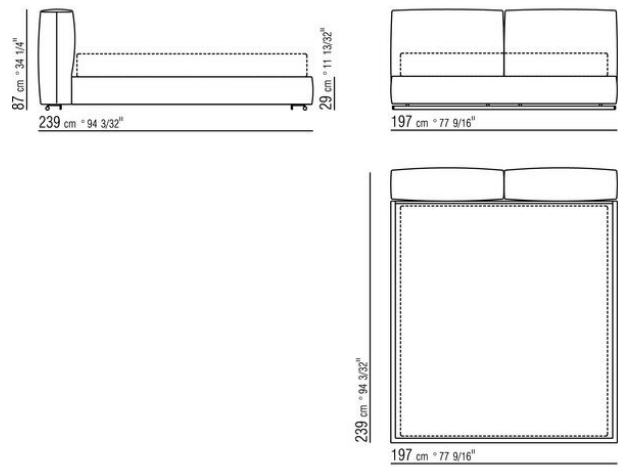

COD. 0270VE

COD. 0270P1