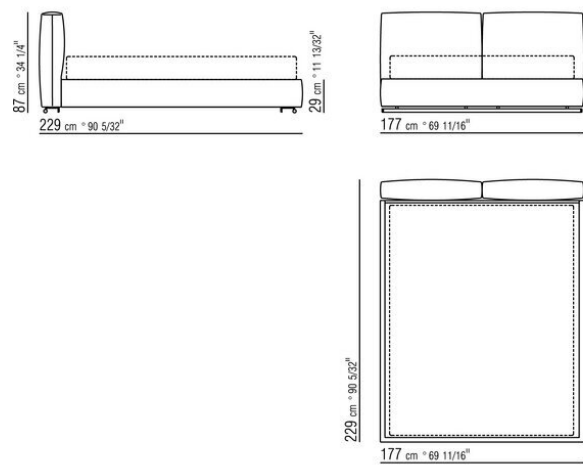

COD. 0270YE

COD. 0270YA