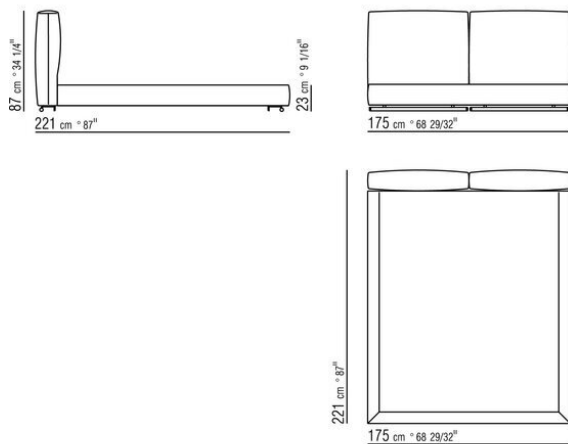

COD. 0270P5

COD. 0270Q1