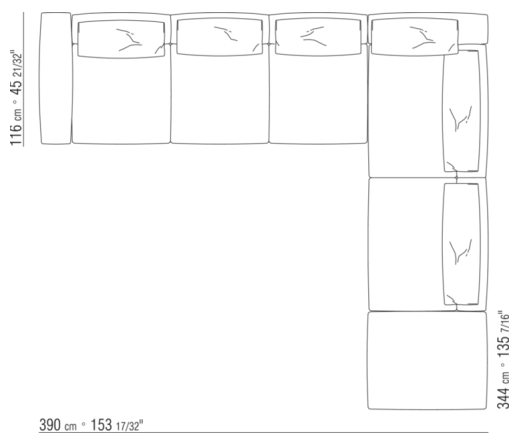

- N.1 COD.027075 - ПОДЛОКОТНИК СМ.116 x29
- N.1 COD.027016 - ЭЛЕМЕНТ СМ.255 x116
- N.1 COD.027071 - ПОДЛОКОТНИК СМ.106 x29
- N.1 COD.027027 - ЛЕВЫЙ КЛЕММНЫЙ ЭЛЕМЕНТ СМ.315 x106
- N.1 COD.027099 - ПОДУШКА СМ.73 x53

0270XN