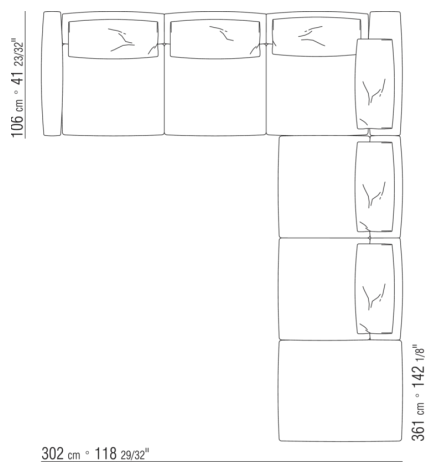

0270XL

- N.1 COD.027070 - ПОДЛОКОТНИК СМ.106 x18
- N.1 COD.027006 - ЭЛЕМЕНТ СМ.255 x106
- N.1 COD.027071 - ПОДЛОКОТНИК СМ.106 x29
- N.1 COD.027025 - ЛЕВЫЙ КЛЕММНЫЙ ЭЛЕМЕНТ СМ.255 x106
- N.1 COD.027099 - ПОДУШКА СМ.73 x53

0270XM