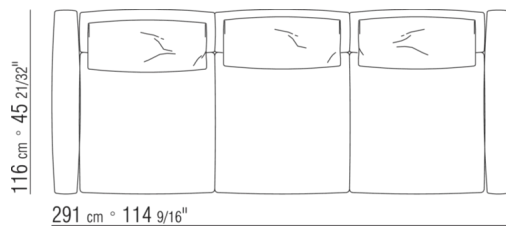

0270XC

N.2 COD.027074 - ПОДЛОКОТНИК СМ.116 х18

N.1 COD.027016 - ЭЛЕМЕНТ СМ.255 х116