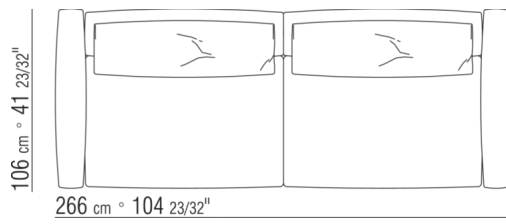

0270XA

N.2 COD.027070 - ПОДЛОКОТНИК СМ.106 х18

N.1 COD.027005 - ЭЛЕМЕНТ СМ.230 х106