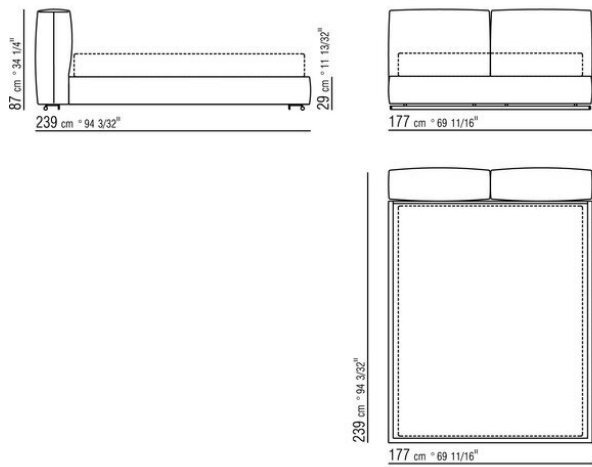

COD. 0270VE

COD. 0270P1