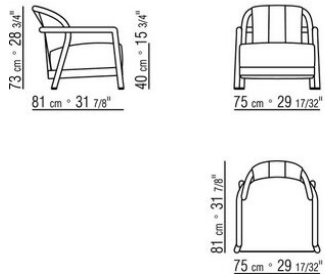

COD. 025121