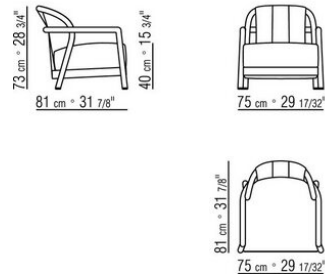

COD. 025122