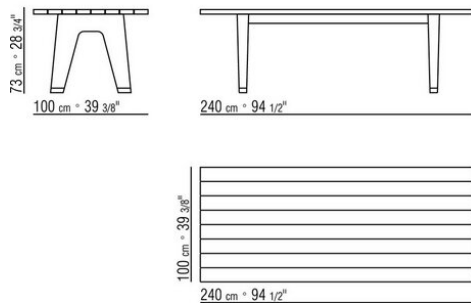

COD. 0240L2