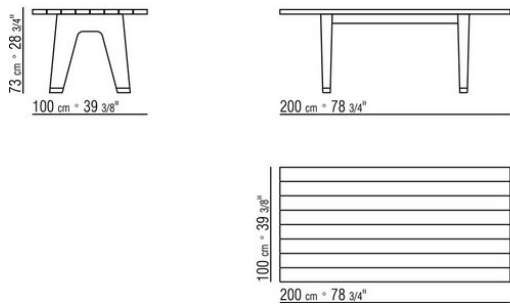

COD. 0240L0