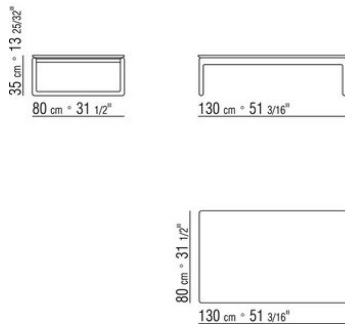

COD. 023264