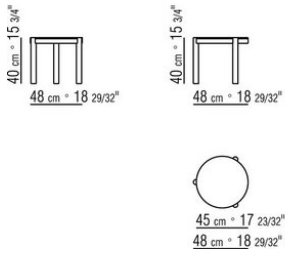

COD. 024970