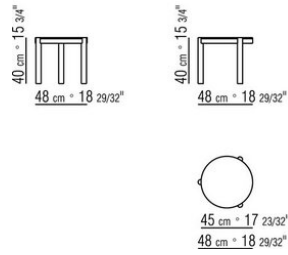

COD. 024975