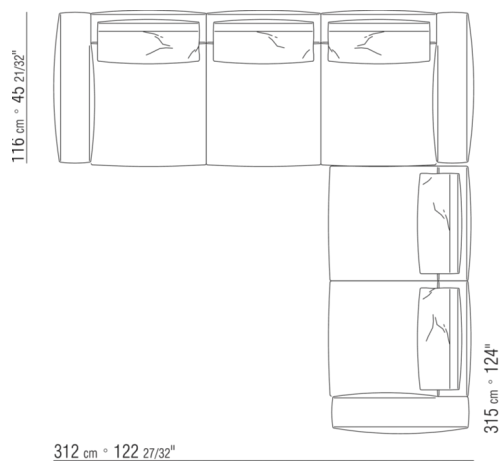

0287XP

N.1 COD.028705 - DIVANO / FINISH PLUS CM.312 x116

N.1 COD.027112 - FIANCO DX FINISH PLUS CM.199 x106