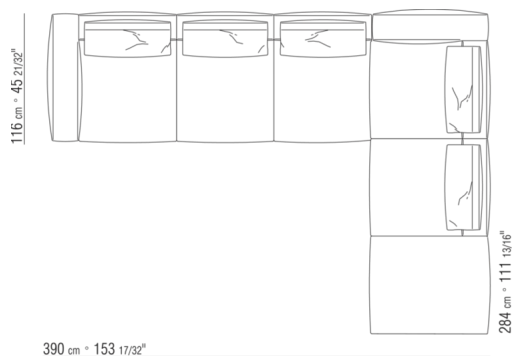

N.1 COD.0271C7 - FIANCO TERM. SX CM.284 x106
N.1 COD.0287B7 - FIANCO SX CM.284 x116