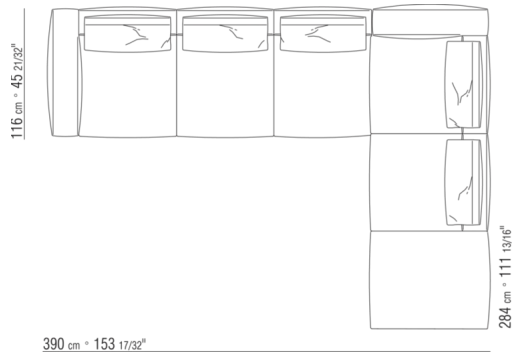

0287XR

N.1 COD.028717 - FIANCO SX / FINISH PLUS CM.284 x116
N.1 COD.027127 - FIANCO TERM. SX / FINISH PLUS CM.284 x106