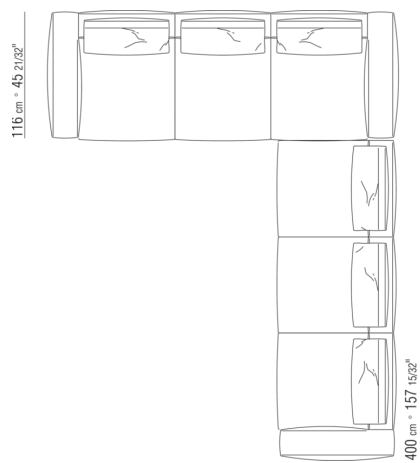

N.1 COD.028705 - DIVANO / FINISH PLUS CM.312 x116

N.1 COD.027112 - FIANCO DX FINISH PLUS CM.199 x106

0287XQ

N.1 COD.028705 - DIVANO / FINISH PLUS CM.312 x116

N.1 COD.027116 - FIANCO DX FINISH PLUS CM.284 x106