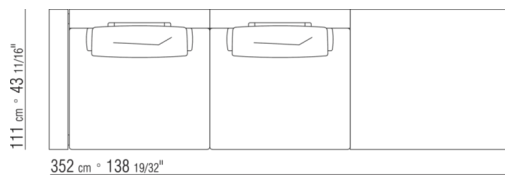

COD. 0285G8

COD. 0285M4

0285XA

N.1 COD.0285B1 - ЛЕВАЯ СТОРОНА СМ.129 x111
N.1 COD.0285A3 - ЭЛЕМЕНТ СМ.113 x111
N.1 COD.0285B0 - ПРАВАЯ СТОРОНА СМ.129 x111

0285XB

N.1 COD.0285B1 - ЛЕВАЯ СТОРОНА СМ.129 x111
N.1 COD.0285A3 - ЭЛЕМЕНТ СМ.113 x111
N.1 COD.0285G1 - ПУФ СМ.128 x111

0285XC

N.1 COD.0285B1 - ЛЕВАЯ СТОРОНА СМ.129 x111
N.1 COD.0285A3 - ЭЛЕМЕНТ СМ.113 x111
N.2 COD.0285G8 - Шезлонги | Кушетки СМ.83 x200

0285XD

- N.2 COD.0285B1 - ЛЕВАЯ СТОРОНА СМ.129 x111
- N.2 COD.0285A3 - ЭЛЕМЕНТ СМ.113 x111
- N.1 COD.0285G1 - ПУФ СМ.128 x111