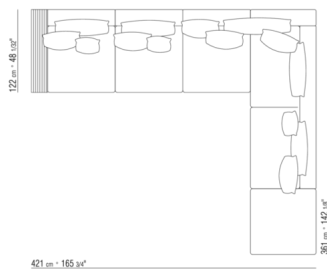

- N.1 COD.011M79 - KERNLEDERREGAL L /ARMLEHNE CM.122 x24
- N.1 COD.011M71 - ARMLEHNE CM.97 x24
- N.3 COD.011M11 - ELEMENT CM.100 x122
- N.1 COD.011M04 - ELEMENT CM.240 x97
- N.1 COD.011M51 - HOCKER CM.97 x97
- N.2 COD.011M99 - KISSEN CM.60 x60
- N.1 COD.011M95 - KISSEN MIT ROLLE CM.60 x60
- N.4 COD.011M97 - KISSEN MIT ROLLE CM.80 x60
- N.1 COD.011M96 - KISSEN MIT ROLLE CM.100 x60
- N.3 COD.011M93 - KISSEN CM.40 x40
- N.3 COD.011M92 - KISSEN CM.60 x55