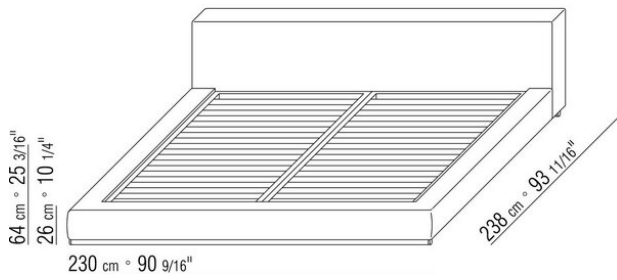

Füße Metallrohr 3cm Durchmesser, emailliert mit Epoxylackierung Farbe grau.

Beine mit Kunststoffgleitern

Liegefläche mit Lattenrost

Bezug: Stoffbezug oder Lederbezug, beide Versionen abziehbar

NACHTTISCH

Metalgestell mit Kernleder bezogen: farben grau (5003), testa di moro dunkelbraun (5004), testa di moro extra dunkelbraun (5013), schwarz (5005), olivgrün (5006), bulgaren rot (5008), sand (5001), tabak (5015). Wildleder: farben testa di moro dunkelbraun (6004), schwarz (6005), olivgrau (6003), sand (6001)

Achtung: der Lattenrost wird in 2 Teilen geliefert

COD. 011M40

COD. 011M41

COD. 011M42

COD. 011M80

011MXA

- N.1 COD.011M79 - KERNLEDERREGAL L /ARMLEHNE CM.122 x24
- N.1 COD.011M72 - ARMLEHNE CM.122 x24
- N.3 COD.011M11 - ELEMENT CM.100 x122
- N.2 COD.011M99 - KISSEN CM.60 x60
- N.3 COD.011M97 - KISSEN MIT ROLLE CM.80 x60
- N.2 COD.011M93 - KISSEN CM.40 x40
- N.1 COD.011M92 - KISSEN CM.60 x55

011MXB

- N.1 COD.011M77 - ARMLEHNE KERNLEDER CM.97 x24
- N.2 COD.011M71 - ARMLEHNE CM.97 x24
- N.2 COD.011M03 - ELEMENT CM.200 x97
- N.2 COD.011M99 - KISSEN CM.60 x60
- N.2 COD.011M95 - KISSEN MIT ROLLE CM.60 x60
- N.2 COD.011M97 - KISSEN MIT ROLLE CM.80 x60
- N.1 COD.011M96 - KISSEN MIT ROLLE CM.100 x60
- N.3 COD.011M93 - KISSEN CM.40 x40
- N.1 COD.011M92 - KISSEN CM.60 x55