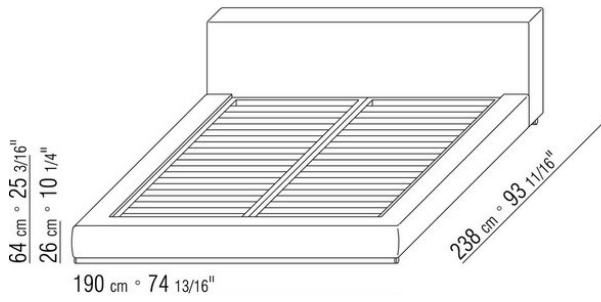

Füße Metallrohr 3cm Durchmesser, emailliert mit Epoxylackierung Farbe grau.

Beine mit Kunststoffgleitern

Liegefläche mit Lattenrost

Bezug: Stoffbezug oder Lederbezug, beide Versionen abziehbar

NACHTTISCH

Metalgestell mit Kernleder bezogen: farben grau (5003), testa di moro dunkelbraun (5004), testa di moro extra dunkelbraun (5013), schwarz (5005), olivgrün (5006), bulgaren rot (5008), sand (5001), tabak (5015). Wildleder: farben testa di moro dunkelbraun (6004), schwarz (6005), olivgrau (6003), sand (6001)

Achtung: der Lattenrost wird in 2 Teilen geliefert

COD. 011M40

COD. 011M41

COD. 011M42

COD. 011M80

011MXA

- N.1 COD.011M79 - KERNLEDERREGAL L /ARMLEHNE CM.122 x24
- N.1 COD.011M72 - ARMLEHNE CM.122 x24
- N.3 COD.011M11 - ELEMENT CM.100 x122
- N.2 COD.011M99 - KISSEN CM.60 x60
- N.3 COD.011M97 - KISSEN MIT ROLLE CM.80 x60
- N.2 COD.011M93 - KISSEN CM.40 x40
- N.1 COD.011M92 - KISSEN CM.60 x55