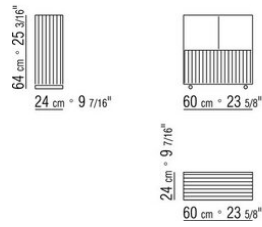

Achtung: der Lattenrost wird in 2 Teilen geliefert

COD. 011M40

COD. 011M41

COD. 011M42

COD. 011M80

011MXA

- N.1 COD.011M79 - KERNLEDERREGAL L /ARMLEHNE CM.122 x24
- N.1 COD.011M72 - ARMLEHNE CM.122 x24
- N.3 COD.011M11 - ELEMENT CM.100 x122
- N.2 COD.011M99 - KISSEN CM.60 x60
- N.3 COD.011M97 - KISSEN MIT ROLLE CM.80 x60
- N.2 COD.011M93 - KISSEN CM.40 x40
- N.1 COD.011M92 - KISSEN CM.60 x55