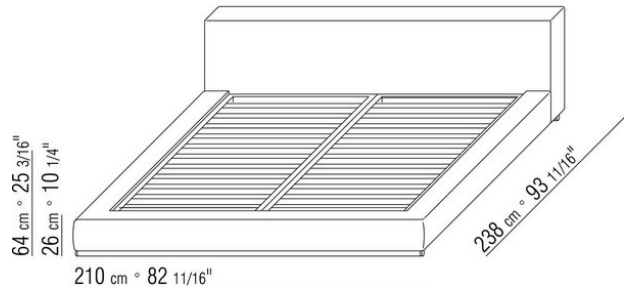

Füße Metallrohr 3cm Durchmesser, emailliert mit Epoxylackierung Farbe grau.

Beine mit Kunststoffgleitern

Liegefläche mit Lattenrost

Bezug: Stoffbezug oder Lederbezug, beide Versionen abziehbar

NACHTTISCH

Metalgestell mit Kernleder bezogen: farben grau (5003), testa di moro dunkelbraun (5004), testa di moro extra dunkelbraun (5013), schwarz (5005), olivgrün (5006), bulgaren rot (5008), sand (5001), tabak (5015). Wildleder: farben testa di moro dunkelbraun (6004), schwarz (6005), olivgrau (6003), sand (6001)

Achtung: der Lattenrost wird in 2 Teilen geliefert

COD. 011M40

COD. 011M41

COD. 011M42

COD. 011M80

011MXA

- N.1 COD.011M79 - KERNLEDERREGAL L /ARMLEHNE CM.122 x24
- N.1 COD.011M72 - ARMLEHNE CM.122 x24
- N.3 COD.011M11 - ELEMENT CM.100 x122
- N.2 COD.011M99 - KISSEN CM.60 x60
- N.3 COD.011M97 - KISSEN MIT ROLLE CM.80 x60
- N.2 COD.011M93 - KISSEN CM.40 x40
- N.1 COD.011M92 - KISSEN CM.60 x55