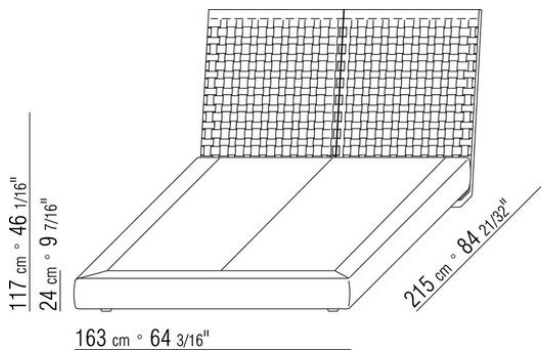

COD. 014LL1