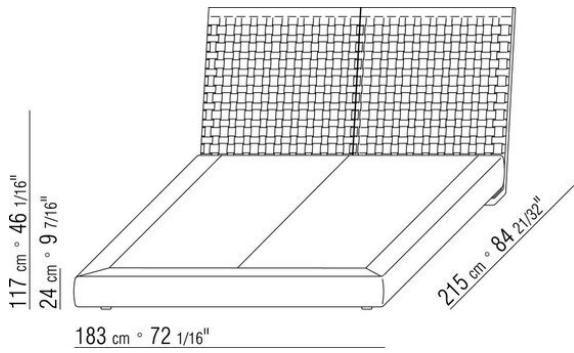

COD. 014LL3