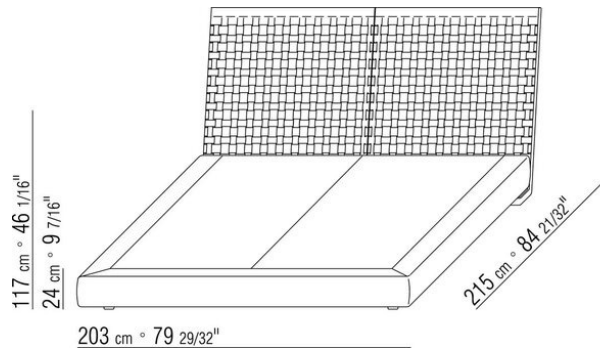

COD. 014LL5