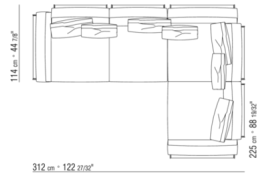

014VXA

- N.1 COD.014V17 - БОКОВАЯ СТОРОНА / ЛЕВЫЙ УГОЛ / КОЖА CM.198 x114
- N.1 COD.014V40 - ДИВАН / КОЖАНЫЙ УГЛОВОЙ CM.225 x114
- N.3 COD.014L99 - ПОДУШКА CM.52 x48
- N.4 COD.014L98 - ПОДУШКА CM.63 x55

014VXB