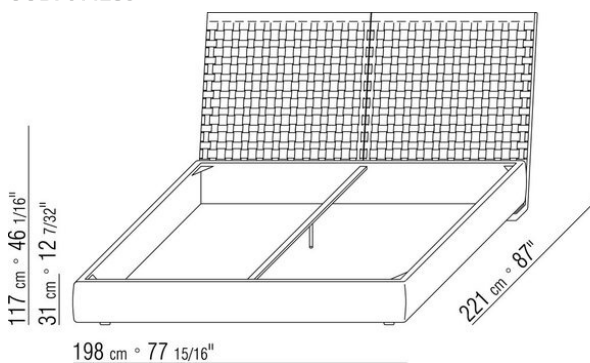

COD. 014LS1

COD. 014LS2

COD. 014LS3

COD. 014LS5

COD. 014LS6

COD. 014LS8

014LXA

N.3 COD.014L98 - ПОДУШКА CM.63 x55  
N.1 COD.014L17 - БОКОВАЯ СТОРОНА / ЛЕВЫЙ УГОЛ / КОЖА CM.198 x97  
N.1 COD.014L40 - ДИВАН / КОЖАНЫЙ УГЛОВОЙ CM.225 x97  
N.3 COD.014L99 - ПОДУШКА CM.52 x48

014LXB

N.3 COD.014L98 - ПОДУШКА CM.63 x55  
N.1 COD.014L19 - БОКОВАЯ СТОРОНА / ЛЕВЫЙ УГОЛ / КОЖА CM.283 x97  
N.1 COD.014L25 - ЛЕВОСТОРОННИЙ ТЕРМИНАЛЬНЫЙ МОДУЛЬ ИЗ КОЖИ CM.283 x97  
N.5 COD.014L99 - ПОДУШКА CM.52 x48