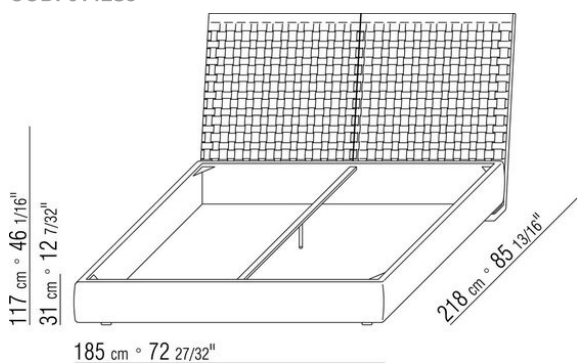

COD. 014LS1

COD. 014LS2

COD. 014LS3

COD. 014LS5

COD. 014LS6

COD. 014LS8

014LXA

N.3 COD.014L98 - ПОДУШКА CM.63 x55  
N.1 COD.014L17 - БОКОВАЯ СТОРОНА / ЛЕВЫЙ УГОЛ / КОЖА CM.198 x97  
N.1 COD.014L40 - ДИВАН / КОЖАНЫЙ УГЛОВОЙ CM.225 x97  
N.3 COD.014L99 - ПОДУШКА CM.52 x48