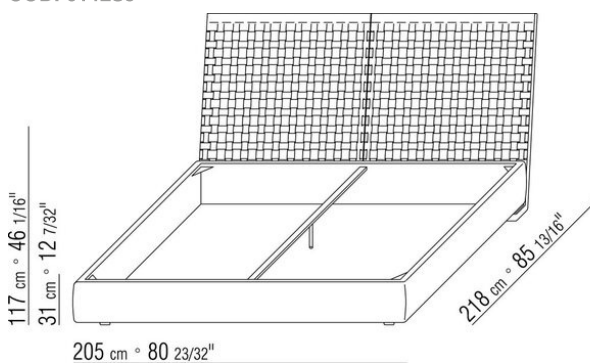

COD. 014LS1

COD. 014LS2

COD. 014LS3

COD. 014LS5

COD. 014LS6

COD. 014LS8

014LXA

N.3 COD.014L98 - ПОДУШКА CM.63 x55  
N.1 COD.014L17 - БОКОВАЯ СТОРОНА / ЛЕВЫЙ УГОЛ / КОЖА CM.198 x97  
N.1 COD.014L40 - ДИВАН / КОЖАНЫЙ УГЛОВОЙ CM.225 x97  
N.3 COD.014L99 - ПОДУШКА CM.52 x48

014LXB

N.3 COD.014L98 - ПОДУШКА CM.63 x55  
N.1 COD.014L19 - БОКОВАЯ СТОРОНА / ЛЕВЫЙ УГОЛ / КОЖА CM.283 x97  
N.1 COD.014L25 - ЛЕВОСТОРОННИЙ ТЕРМИНАЛЬНЫЙ МОДУЛЬ ИЗ КОЖИ CM.283 x97  
N.5 COD.014L99 - ПОДУШКА CM.52 x48