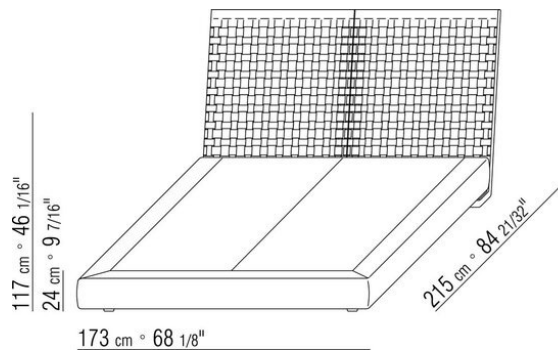

COD. 014LL2