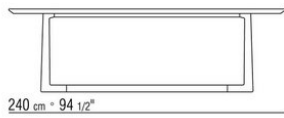

COD. 011Z80