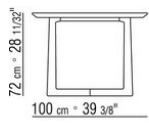

COD. 011Z80