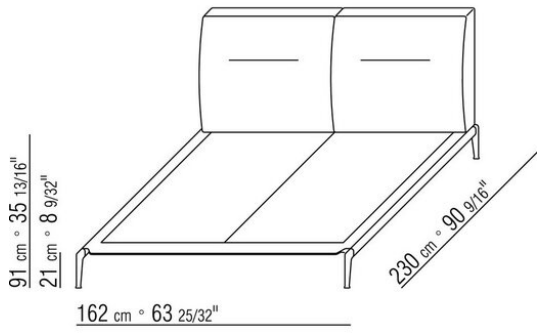

COD. 0236M1