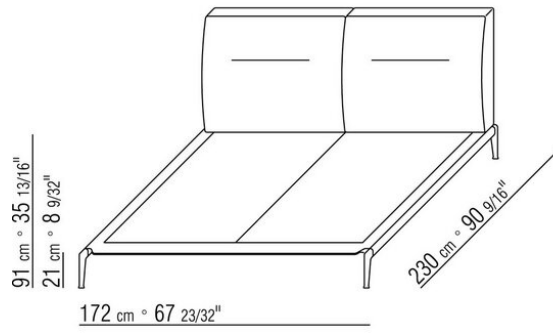

COD. 0236M2