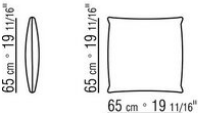

COD. 0253G1

COD. 0253M7

COD. 0253M8

COD. 0253M9

0253XA

- N.1 COD.0253B3 - COTE G CM.98 x113
- N.1 COD.0253A3 - ELEMENT CM.87 x113
- N.1 COD.0253B2 - COTE D CM.98 x113

0253XB

- N.1 COD.0253B1 - COTE G CM.98 x98
- N.2 COD.0253A2 - ELEMENT CM.87 x98
- N.1 COD.0253D4 - DORMEUSE / COTE TERMINAL D CM.98 x138

0253XC

- N.1 COD.0253B1 - COTE G CM.98 x98
- N.3 COD.0253A2 - ELEMENT CM.87 x98
- N.1 COD.0253C0 - ANGLE CM.98 x98
- N.1 COD.0253G0 - POUF CM.87 x87

0253XD

- N.1 COD.0253B3 - COTE G CM.98 x113
- N.3 COD.0253A3 - ELEMENT CM.87 x113
- N.1 COD.0253C2 - ANGLE CM.113 x113
- N.1 COD.0253B2 - COTE D CM.98 x113