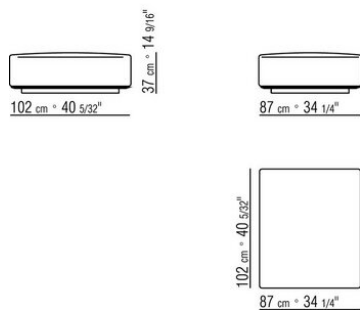

COD. 0253G1