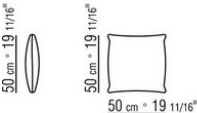

COD. 0253G1

COD. 0253M7

COD. 0253M8

COD. 0253M9

0253XA

- N.1 COD.0253B3 - COTE G CM.98 x113
- N.1 COD.0253A3 - ELEMENT CM.87 x113
- N.1 COD.0253B2 - COTE D CM.98 x113

0253XB

- N.1 COD.0253B1 - COTE G CM.98 x98
- N.2 COD.0253A2 - ELEMENT CM.87 x98
- N.1 COD.0253D4 - DORMEUSE / COTE TERMINAL D CM.98 x138

0253XC

- N.1 COD.0253B1 - COTE G CM.98 x98
- N.3 COD.0253A2 - ELEMENT CM.87 x98
- N.1 COD.0253C0 - ANGLE CM.98 x98
- N.1 COD.0253G0 - POUF CM.87 x87

0253XD

- N.1 COD.0253B3 - COTE G CM.98 x113
- N.3 COD.0253A3 - ELEMENT CM.87 x113
- N.1 COD.0253C2 - ANGLE CM.113 x113
- N.1 COD.0253B2 - COTE D CM.98 x113