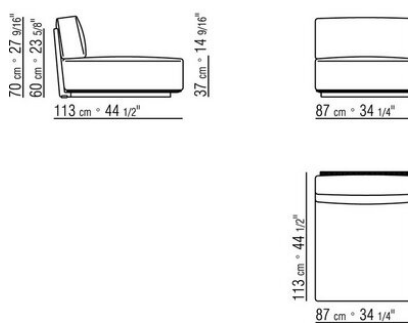

COD. 0253B1

COD. 0253A3