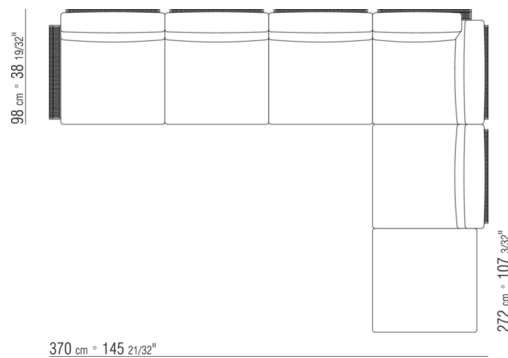

COD. 0253G1

COD. 0253M7

COD. 0253M8

COD. 0253M9

0253XA

- N.1 COD.0253B3 - COTE G CM.98 x113
- N.1 COD.0253A3 - ELEMENT CM.87 x113
- N.1 COD.0253B2 - COTE D CM.98 x113

0253XB

- N.1 COD.0253B1 - COTE G CM.98 x98
- N.2 COD.0253A2 - ELEMENT CM.87 x98
- N.1 COD.0253D4 - DORMEUSE / COTE TERMINAL D CM.98 x138

0253XC

- N.1 COD.0253B1 - COTE G CM.98 x98
- N.3 COD.0253A2 - ELEMENT CM.87 x98
- N.1 COD.0253C0 - ANGLE CM.98 x98
- N.1 COD.0253G0 - POUF CM.87 x87

0253XD

- N.1 COD.0253B3 - COTE G CM.98 x113
- N.3 COD.0253A3 - ELEMENT CM.87 x113
- N.1 COD.0253C2 - ANGLE CM.113 x113
- N.1 COD.0253B2 - COTE D CM.98 x113