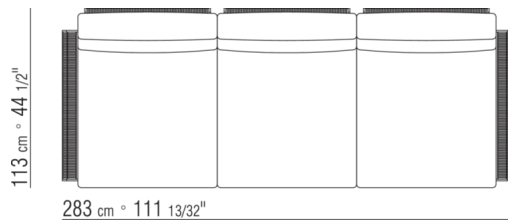

COD. 0253G1

COD. 0253M7

COD. 0253M8

COD. 0253M9

0253XA

- N.1 COD.0253B3 - COTE G CM.98 x113
- N.1 COD.0253A3 - ELEMENT CM.87 x113
- N.1 COD.0253B2 - COTE D CM.98 x113

0253XB

- N.1 COD.0253B1 - COTE G CM.98 x98
- N.2 COD.0253A2 - ELEMENT CM.87 x98
- N.1 COD.0253D4 - DORMEUSE / COTE TERMINAL D CM.98 x138

0253XC

- N.1 COD.0253B1 - COTE G CM.98 x98
- N.3 COD.0253A2 - ELEMENT CM.87 x98
- N.1 COD.0253C0 - ANGLE CM.98 x98
- N.1 COD.0253G0 - POUF CM.87 x87

0253XD

- N.1 COD.0253B3 - COTE G CM.98 x113
- N.3 COD.0253A3 - ELEMENT CM.87 x113
- N.1 COD.0253C2 - ANGLE CM.113 x113
- N.1 COD.0253B2 - COTE D CM.98 x113