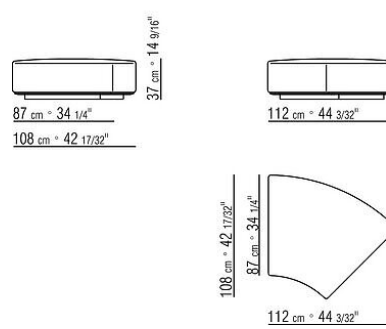

COD. 0253A2

COD. 0253G2