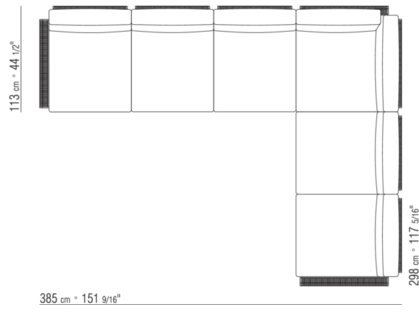

COD. 0253G1

COD. 0253M7

COD. 0253M8

COD. 0253M9

0253XA

- N.1 COD.0253B3 - COTE G CM.98 x113
- N.1 COD.0253A3 - ELEMENT CM.87 x113
- N.1 COD.0253B2 - COTE D CM.98 x113

0253XB

- N.1 COD.0253B1 - COTE G CM.98 x98
- N.2 COD.0253A2 - ELEMENT CM.87 x98
- N.1 COD.0253D4 - DORMEUSE / COTE TERMINAL D CM.98 x138

0253XC

- N.1 COD.0253B1 - COTE G CM.98 x98
- N.3 COD.0253A2 - ELEMENT CM.87 x98
- N.1 COD.0253C0 - ANGLE CM.98 x98
- N.1 COD.0253G0 - POUF CM.87 x87

0253XD

- N.1 COD.0253B3 - COTE G CM.98 x113
- N.3 COD.0253A3 - ELEMENT CM.87 x113
- N.1 COD.0253C2 - ANGLE CM.113 x113
- N.1 COD.0253B2 - COTE D CM.98 x113