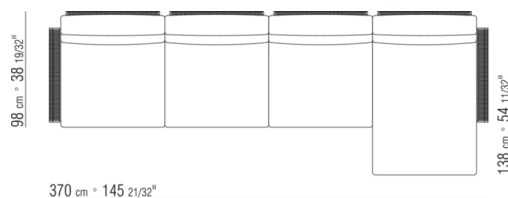

COD. 0253G1

COD. 0253M7

COD. 0253M8

COD. 0253M9

0253XA

- N.1 COD.0253B3 - COTE G CM.98 x113
- N.1 COD.0253A3 - ELEMENT CM.87 x113
- N.1 COD.0253B2 - COTE D CM.98 x113

0253XB

- N.1 COD.0253B1 - COTE G CM.98 x98
- N.2 COD.0253A2 - ELEMENT CM.87 x98
- N.1 COD.0253D4 - DORMEUSE / COTE TERMINAL D CM.98 x138

0253XC

- N.1 COD.0253B1 - COTE G CM.98 x98
- N.3 COD.0253A2 - ELEMENT CM.87 x98
- N.1 COD.0253C0 - ANGLE CM.98 x98
- N.1 COD.0253G0 - POUF CM.87 x87

0253XD

- N.1 COD.0253B3 - COTE G CM.98 x113
- N.3 COD.0253A3 - ELEMENT CM.87 x113
- N.1 COD.0253C2 - ANGLE CM.113 x113
- N.1 COD.0253B2 - COTE D CM.98 x113