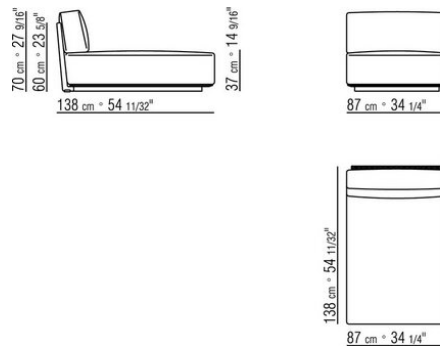

COD. 0253B3

COD. 0253A4