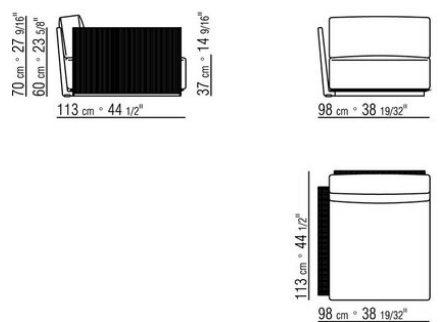

COD. 0253C0

COD. 0253B3