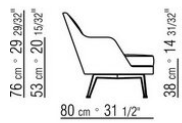

COD. 015V41