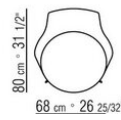

COD. 015V41