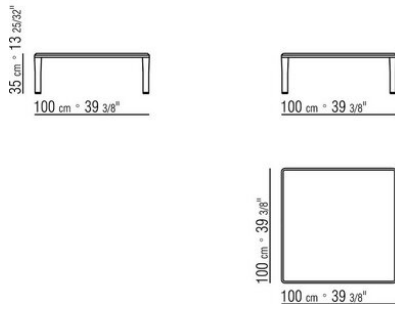

Füße aus Metall in den Oberflächen satiniert, verchromt, brüniert, verchromt Schwarz und Anthrazit glänzend, Titan matt 710. Mit Gleitern aus Thermoplast.

COD. 02B260

COD. 02B261

COD. 02B263

COD. 02B264

COD. 02B265