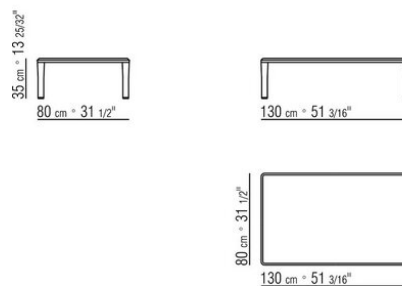

Füße aus Metall in den Oberflächen satiniert, verchromt, brüniert, verchromt Schwarz und Anthrazit glänzend, Titan matt 710. Mit Gleitern aus Thermoplast.

COD. 02B260

COD. 02B261

COD. 02B263

COD. 02B264

COD. 02B265