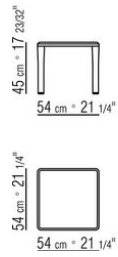

COD. 02B261