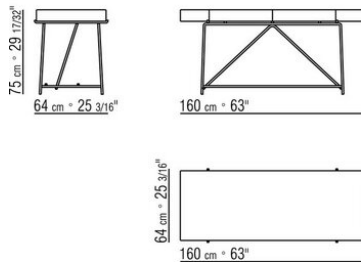

COD. 028268

COD. 028279