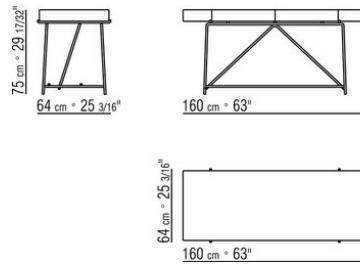

COD. 028269

COD. 028278