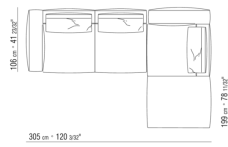

0271XQ

N.1 COD.027105 - SOFA / FINISH PLUS CM.312 x106

N.1 COD.027116 - END UNIT R / FINISH PLUS CM.284 x106

0271XR

N.1 COD.027113 - END UNIT L / FINISH PLUS CM.199 x106  
N.1 COD.027123 - LONG CORNER FINISH PLUS CM.199 x106  
N.4 COD.027198 - CUSHION CM.52 x48