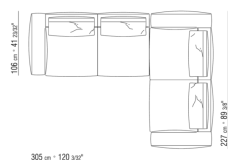

0271XX

N.1 COD.027113 - END UNIT L / FINISH PLUS CM.199 x106

N.1 COD.027103 - SOFA / FINISH PLUS CM.227 x106