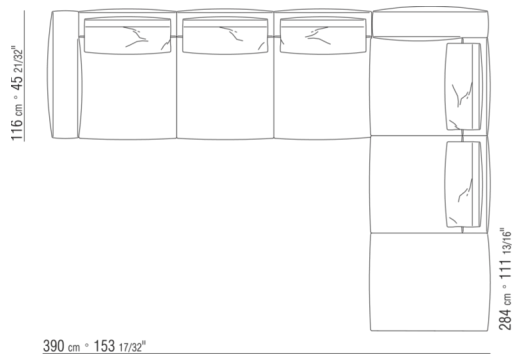

0287XB

N.1 COD.0271B2 - END UNIT R CM.199 x106  
N.1 COD.0287A5 - SOFA CM.312 x116

0287XC

N.1 COD.0271B6 - END UNIT R CM.284 x106  
N.1 COD.0287A5 - SOFA CM.312 x116

0287XD

N.1 COD.0271C7 - LONG CORNER L CM.284 x106  
N.1 COD.0287B7 - END UNIT L CM.284 x116