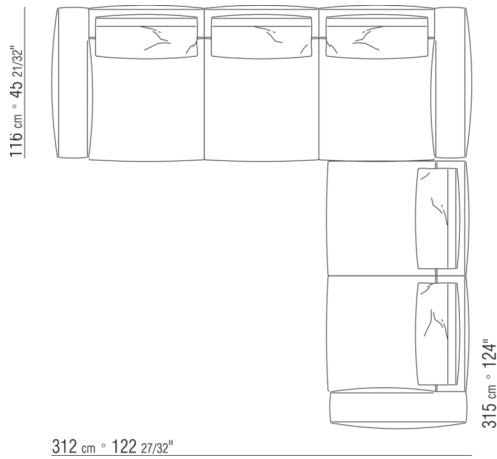

0287XP

N.1 COD.028705 - SOFA / FINISH PLUS CM.312 x116
N.1 COD.027112 - END UNIT R / FINISH PLUS CM.199 x106