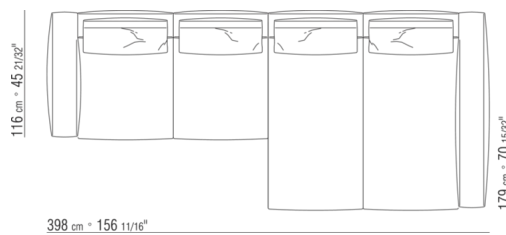

- N.1 COD.0287B3 - END UNIT L CM.199 x116
- N.1 COD.0287B4 - END UNIT R CM.199 x179