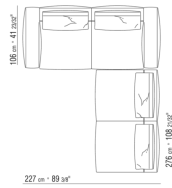

N.1 COD.027123 - LONG CORNER FINISH PLUS CM.199  
x106

0271XX

N.1 COD.027113 - END UNIT L / FINISH PLUS CM.199 x106

N.1 COD.027103 - SOFA / FINISH PLUS CM.227 x106

0271XA

N.1 COD.0271A3 - SOFA CM.227 x106  
N.1 COD.0271A8 - UNIT CM.170 x106  
N.4 COD.027198 - CUSHION CM.52 x48