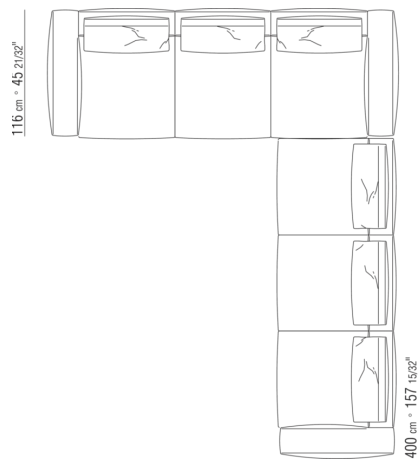

N.1 COD.0271B6 - END UNIT R CM.284 x106
N.1 COD.0287A5 - SOFA CM.312 x116

0287XD