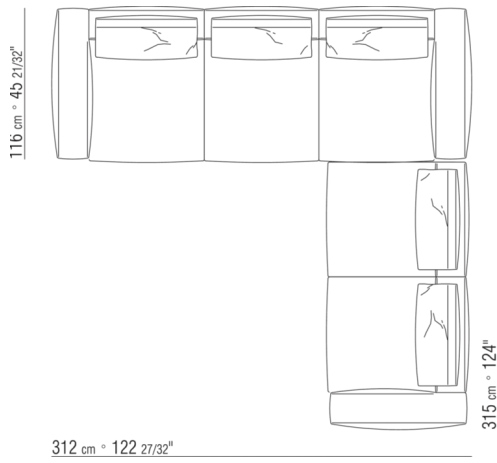

0287XB

N.1 COD.0271B2 - END UNIT R CM.199 x106
N.1 COD.0287A5 - SOFA CM.312 x116

0287XC