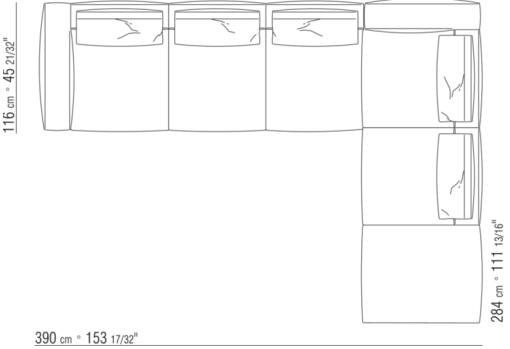

0287XR

N.1 COD.028717 - END UNIT L / FINISH PLUS CM.284 x116
N.1 COD.027127 - LONG CORNER FINISH PLUS CM.284 x106