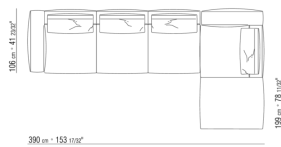

0271XS

N.1 COD.027117 - END UNIT L / FINISH PLUS CM.284 x106
N.1 COD.027123 - LONG CORNER FINISH PLUS CM.199 x106
N.4 COD.027198 - CUSHION CM.52 x48