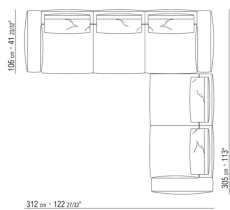

0271XN

N.1 COD.027103 - SOFA / FINISH PLUS CM.227 x106

N.1 COD.027108 - UNIT / FINISH PLUS CM.170 x106

N.4 COD.027198 - CUSHION CM.52 x48

0271XP

N.1 COD.027105 - SOFA / FINISH PLUS CM.312 x106

N.1 COD.027112 - END UNIT R / FINISH PLUS CM.199 x106