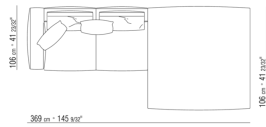

0271XY

- N.1 COD.027127 - LONG CORNER FINISH PLUS CM.284 x106
- N.1 COD.027146 - END UNIT R W/ARMREST FINISH PLUS CM.312 x106
- N.4 COD.027198 - CUSHION CM.52 x48

0271YN

- N.1 COD.027113 - END UNIT L / FINISH PLUS CM.199 x106
- N.1 COD.028753 - OTTOMAN FINISH PLUS CM.170 x170
- N.2 COD.027198 - CUSHION CM.52 x48

0287XA

- N.1 COD.0287B3 - END UNIT L CM.199 x116
- N.1 COD.0287B4 - END UNIT R CM.199 x179