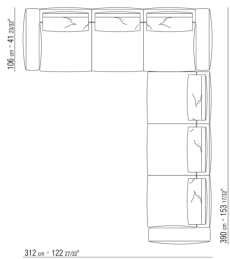

0271XQ

N.1 COD.027105 - SOFA / FINISH PLUS CM.312 x106

N.1 COD.027116 - END UNIT R / FINISH PLUS CM.284 x106