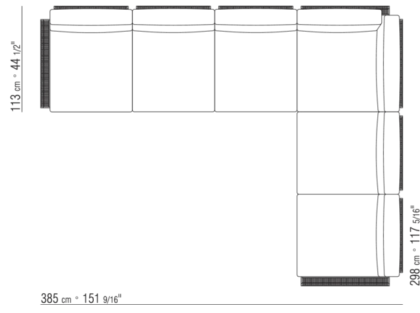

0253XB

- N.1 COD.0253B1 - ENDELEMENT L CM.98 x98
- N.2 COD.0253A2 - ELEMENT CM.87 x98
- N.1 COD.0253D4 - OTTOMANE / LANGE ECKE R CM.98 x138

0253XC

- N.1 COD.0253B1 - ENDELEMENT L CM.98 x98
- N.3 COD.0253A2 - ELEMENT CM.87 x98
- N.1 COD.0253C0 - ECKELEMENT CM.98 x98
- N.1 COD.0253G0 - HOCKER CM.87 x87

0253XD

N.1 COD.0253B3 - ENDELEMENT L CM.98 x113

N.3 COD.0253A3 - ELEMENT CM.87 x113

N.1 COD.0253C2 - ECHELEMENT CM.113 x113

N.1 COD.0253B2 - ENDELEMENT R CM.98 x113
