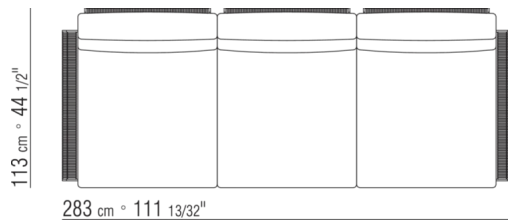

Bezug abziehbare Stoffbezüge

Cover aus wasserdichtem Material, das Cover ist auf Anfrage mit Aufpreis erhältlich.

COD. 0253F3

0253XA

- N.1 COD.0253B3 - ENDELEMENT L CM.98 x113
- N.1 COD.0253A3 - ELEMENT CM.87 x113
- N.1 COD.0253B2 - ENDELEMENT R CM.98 x113

0253XB

- N.1 COD.0253B1 - ENDELEMENT L CM.98 x98
- N.2 COD.0253A2 - ELEMENT CM.87 x98
- N.1 COD.0253D4 - OTTOMANE / LANGE ECKE R CM.98 x138

0253XC

- N.1 COD.0253B1 - ENDELEMENT L CM.98 x98
- N.3 COD.0253A2 - ELEMENT CM.87 x98
- N.1 COD.0253C0 - ECKELEMENT CM.98 x98
- N.1 COD.0253G0 - HOCKER CM.87 x87