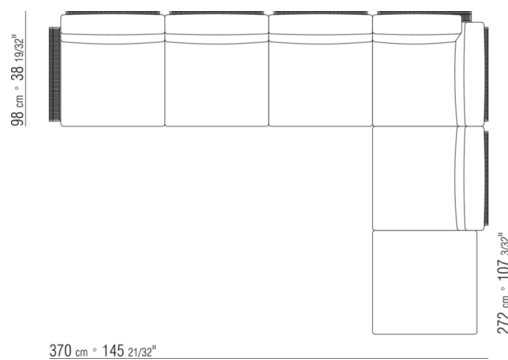

0253XB

- N.1 COD.0253B1 - ENDELEMENT L CM.98 x98
- N.2 COD.0253A2 - ELEMENT CM.87 x98
- N.1 COD.0253D4 - OTTOMANE / LANGE ECKE R CM.98 x138

0253XC

- N.1 COD.0253B1 - ENDELEMENT L CM.98 x98
- N.3 COD.0253A2 - ELEMENT CM.87 x98
- N.1 COD.0253C0 - ECKELEMENT CM.98 x98
- N.1 COD.0253G0 - HOCKER CM.87 x87