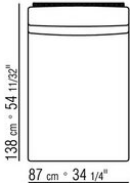

COD. 0253F3