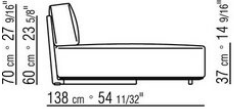

COD. 0253F3