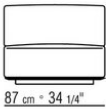

COD. 0253F3