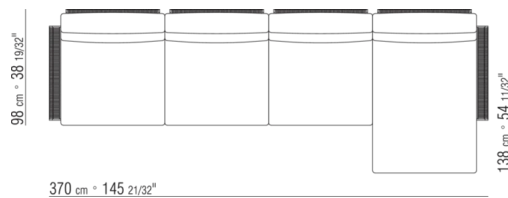

Bezug abziehbare Stoffbezüge

Cover aus wasserdichtem Material, das Cover ist auf Anfrage mit Aufpreis erhältlich.

COD. 0253F3

0253XA

- N.1 COD.0253B3 - ENDELEMENT L CM.98 x113
- N.1 COD.0253A3 - ELEMENT CM.87 x113
- N.1 COD.0253B2 - ENDELEMENT R CM.98 x113

0253XB

- N.1 COD.0253B1 - ENDELEMENT L CM.98 x98
- N.2 COD.0253A2 - ELEMENT CM.87 x98
- N.1 COD.0253D4 - OTTOMANE / LANGE ECKE R CM.98 x138

0253XC

- N.1 COD.0253B1 - ENDELEMENT L CM.98 x98
- N.3 COD.0253A2 - ELEMENT CM.87 x98
- N.1 COD.0253C0 - ECKELEMENT CM.98 x98
- N.1 COD.0253G0 - HOCKER CM.87 x87