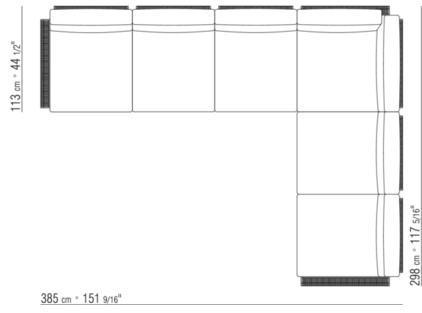

COD. 0253M8

COD. 0253M9

0253XA

- N.1 COD.0253B3 - ENDELEMENT L CM.98 x113
- N.1 COD.0253A3 - ELEMENT CM.87 x113
- N.1 COD.0253B2 - ENDELEMENT R CM.98 x113

0253XB

- N.1 COD.0253B1 - ENDELEMENT L CM.98 x98
- N.2 COD.0253A2 - ELEMENT CM.87 x98
- N.1 COD.0253D4 - OTTOMANE / LANGE ECKE R CM.98 x138

0253XC

- N.1 COD.0253B1 - ENDELEMENT L CM.98 x98
- N.3 COD.0253A2 - ELEMENT CM.87 x98
- N.1 COD.0253C0 - ECKELEMENT CM.98 x98
- N.1 COD.0253G0 - HOCKER CM.87 x87

0253XD

- N.1 COD.0253B3 - ENDELEMENT L CM.98 x113
- N.3 COD.0253A3 - ELEMENT CM.87 x113
- N.1 COD.0253C2 - ECHELEMENT CM.113 x113
- N.1 COD.0253B2 - ENDELEMENT R CM.98 x113