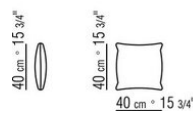

COD. 0253M8

COD. 0253M9

0253XA

- N.1 COD.0253B3 - ENDELEMENT L CM.98 x113
- N.1 COD.0253A3 - ELEMENT CM.87 x113
- N.1 COD.0253B2 - ENDELEMENT R CM.98 x113

0253XB

- N.1 COD.0253B1 - ENDELEMENT L CM.98 x98
- N.2 COD.0253A2 - ELEMENT CM.87 x98
- N.1 COD.0253D4 - OTTOMANE / LANGE ECKE R CM.98 x138