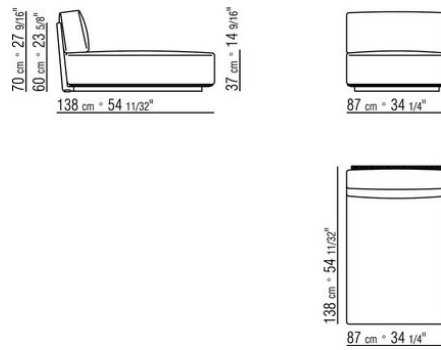

COD. 0253B3

COD. 0253A4