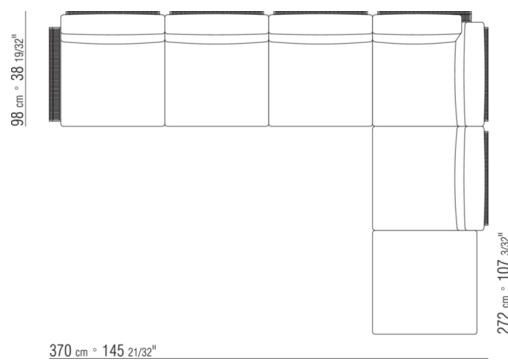

COD. 0253M8

COD. 0253M9

0253XA

- N.1 COD.0253B3 - ENDELEMENT L CM.98 x113
- N.1 COD.0253A3 - ELEMENT CM.87 x113
- N.1 COD.0253B2 - ENDELEMENT R CM.98 x113

0253XB

- N.1 COD.0253B1 - ENDELEMENT L CM.98 x98
- N.2 COD.0253A2 - ELEMENT CM.87 x98
- N.1 COD.0253D4 - OTTOMANE / LANGE ECKE R CM.98 x138

0253XC

- N.1 COD.0253B1 - ENDELEMENT L CM.98 x98
- N.3 COD.0253A2 - ELEMENT CM.87 x98
- N.1 COD.0253C0 - ECKELEMENT CM.98 x98
- N.1 COD.0253G0 - HOCKER CM.87 x87

0253XD

- N.1 COD.0253B3 - ENDELEMENT L CM.98 x113
- N.3 COD.0253A3 - ELEMENT CM.87 x113
- N.1 COD.0253C2 - ECHELEMENT CM.113 x113
- N.1 COD.0253B2 - ENDELEMENT R CM.98 x113