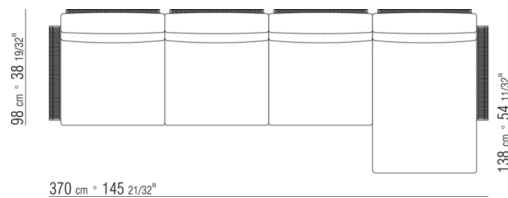

COD. 0253M8

COD. 0253M9

0253XA

- N.1 COD.0253B3 - ENDELEMENT L CM.98 x113
- N.1 COD.0253A3 - ELEMENT CM.87 x113
- N.1 COD.0253B2 - ENDELEMENT R CM.98 x113

0253XB

- N.1 COD.0253B1 - ENDELEMENT L CM.98 x98
- N.2 COD.0253A2 - ELEMENT CM.87 x98
- N.1 COD.0253D4 - OTTOMANE / LANGE ECKE R CM.98 x138

0253XC

- N.1 COD.0253B1 - ENDELEMENT L CM.98 x98
- N.3 COD.0253A2 - ELEMENT CM.87 x98
- N.1 COD.0253C0 - ECKELEMENT CM.98 x98
- N.1 COD.0253G0 - HOCKER CM.87 x87

0253XD

- N.1 COD.0253B3 - ENDELEMENT L CM.98 x113
- N.3 COD.0253A3 - ELEMENT CM.87 x113
- N.1 COD.0253C2 - ECHELEMENT CM.113 x113
- N.1 COD.0253B2 - ENDELEMENT R CM.98 x113