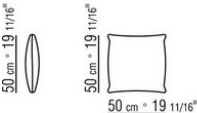

COD. 0253M8

COD. 0253M9

0253XA

- N.1 COD.0253B3 - ENDELEMENT L CM.98 x113
- N.1 COD.0253A3 - ELEMENT CM.87 x113
- N.1 COD.0253B2 - ENDELEMENT R CM.98 x113

0253XB

- N.1 COD.0253B1 - ENDELEMENT L CM.98 x98
- N.2 COD.0253A2 - ELEMENT CM.87 x98
- N.1 COD.0253D4 - OTTOMANE / LANGE ECKE R CM.98 x138