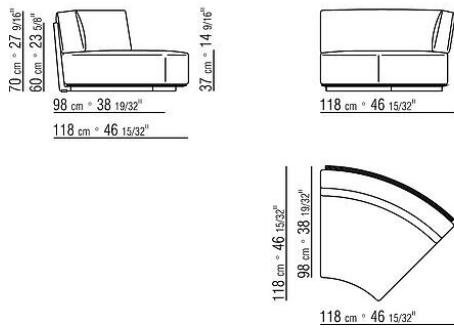

COD. 0253A1

COD. 0253A7