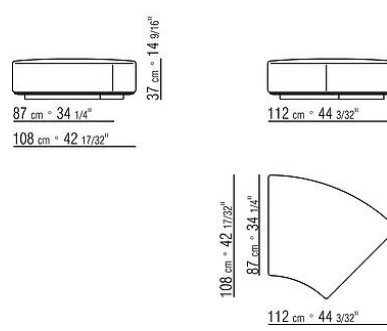

COD. 0253A2

COD. 0253G2