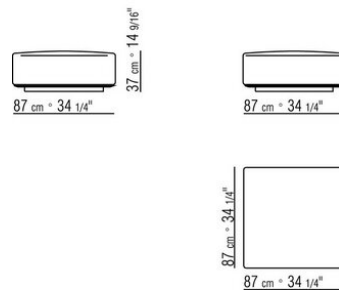

COD. 0253G0

COD. 0253M7