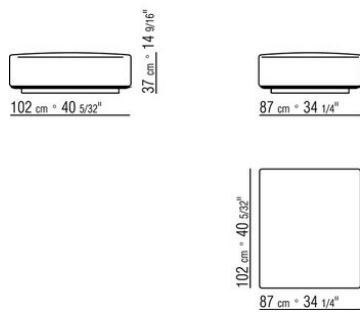

COD. 0253G1