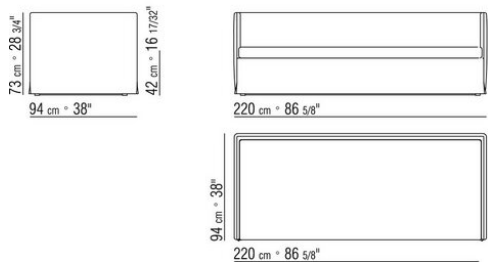

COD. 022703

COD. 022796

COD. 022799