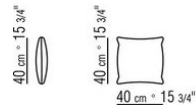

COD. 0251M7