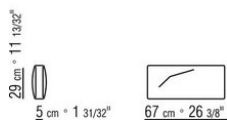

COD. 014W96

014WXA

- N.1 COD.014W15 - END UNIT L CM.209 x95
- N.6 COD.014W98 - CUSHION CM.46 x46
- N.1 COD.014W19 - LONG CORNER L CM.95 x209

014WXB

- N.1 COD.014W05 - END UNIT L CM.144 x95
- N.7 COD.014W98 - CUSHION CM.46 x46
- N.1 COD.014W04 - END UNIT R CM.144 x95
- N.1 COD.014W08 - CORNER R CM.144 x95