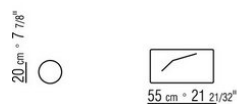

COD. 014W96

014WXA

- N.1 COD.014W15 - END UNIT L CM.209 x95
- N.6 COD.014W98 - CUSHION CM.46 x46
- N.1 COD.014W19 - LONG CORNER L CM.95 x209

014WXB

- N.1 COD.014W05 - END UNIT L CM.144 x95
- N.7 COD.014W98 - CUSHION CM.46 x46
- N.1 COD.014W04 - END UNIT R CM.144 x95
- N.1 COD.014W08 - CORNER R CM.144 x95