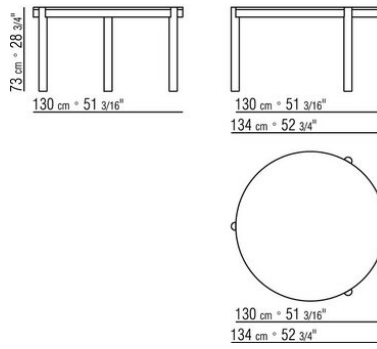

COD. 024984

COD. 024983