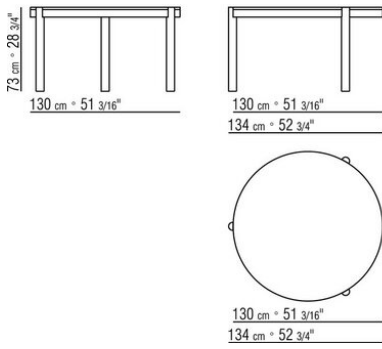

COD. 024982

COD. 024981