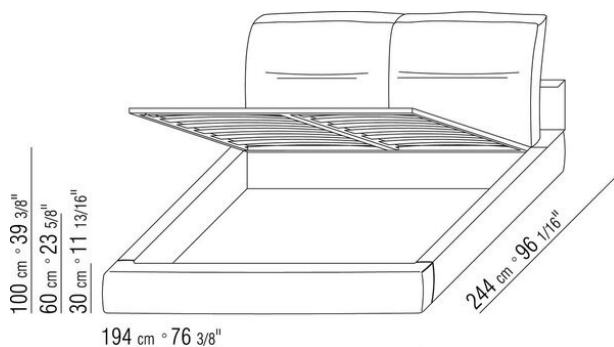

COD. 0243N2