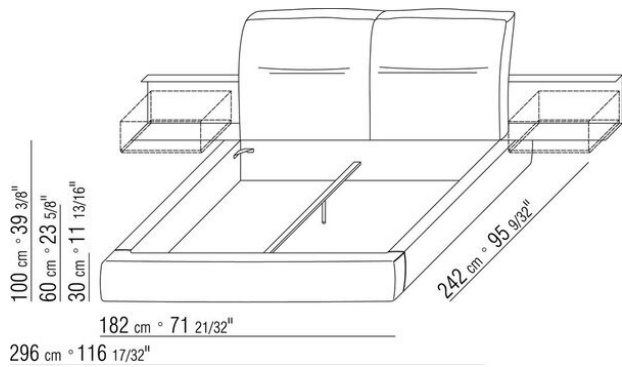

COD. 0243YA