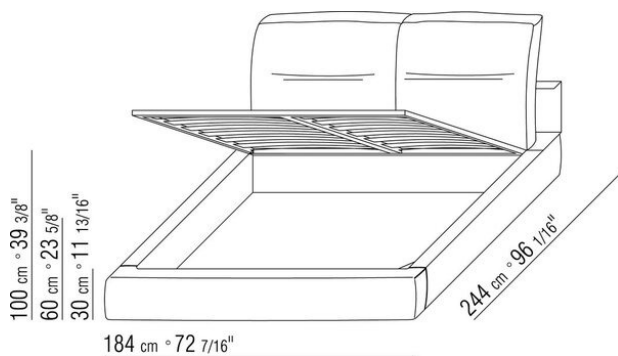

COD. 0243N1