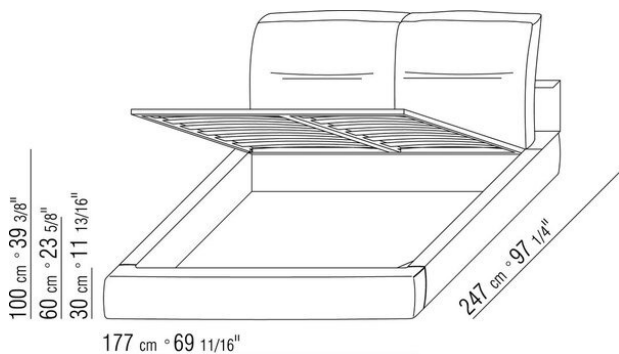

COD. 0243N6