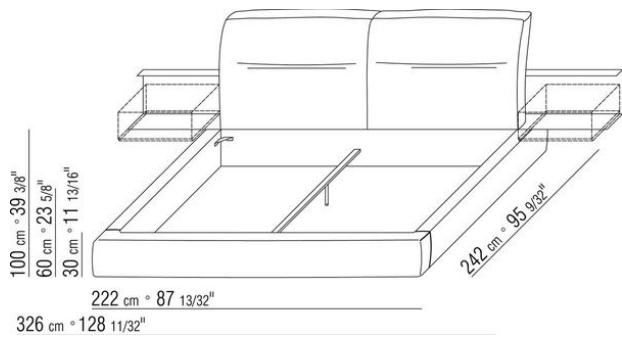

COD. 024372

COD. 0243YE