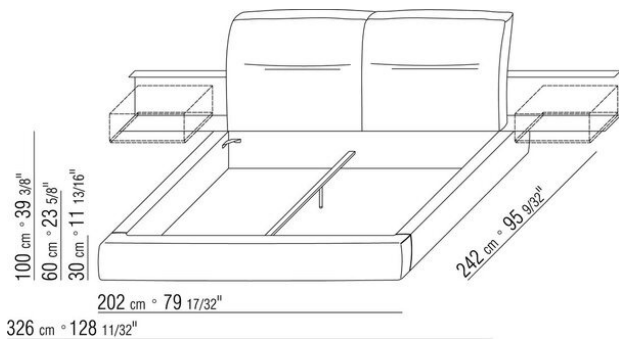

COD. 024370

COD. 0243YC