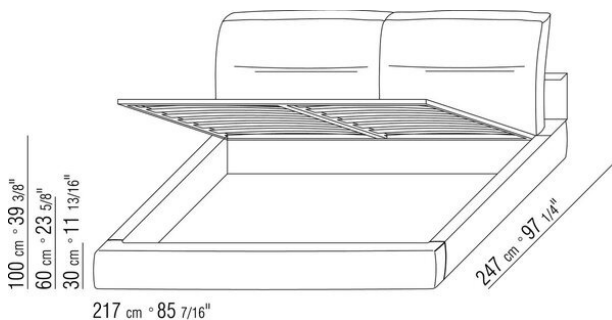

COD. 0243N8