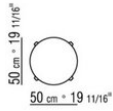

Repose sur des patins en matériau  
thermoplastique

Système pivotant seulement art. 14W81 /  
14W83 / 14WC1 / 14WD1

**Housse** en tissu ou cuir non déhoussables.

La possibilité d'utiliser un tissu doit être  
vérifiée auparavant

COD. 014W35

COD. 014W87

COD. 014W86

COD. 014W88

014WXA

- N.1 COD.014W15 - COTE G CM.209 x95
- N.6 COD.014W98 - COUSSIN CM.46 x46
- N.1 COD.014W19 - COTE TERMINAL G CM.95 x209

014WXB

- N.1 COD.014W05 - COTE G CM.144 x95
- N.7 COD.014W98 - COUSSIN CM.46 x46
- N.1 COD.014W04 - COTE D CM.144 x95
- N.1 COD.014W08 - ANGLE D CM.144 x95