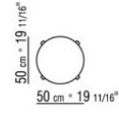

Repose sur des patins en matériau  
thermoplastique

Système pivotant seulement art. 14W81 /  
14W83 / 14WC1 / 14WD1

**Housse** en tissu ou cuir non déhoussables.

La possibilité d'utiliser un tissu doit être  
vérifiée auparavant

COD. 014W35

COD. 014W87

COD. 014W86

COD. 014W88

014WXA

- N.1 COD.014W15 - COTE G CM.209 x95
- N.6 COD.014W98 - COUSSIN CM.46 x46
- N.1 COD.014W19 - COTE TERMINAL G CM.95 x209

014WXB

- N.1 COD.014W05 - COTE G CM.144 x95
- N.7 COD.014W98 - COUSSIN CM.46 x46
- N.1 COD.014W04 - COTE D CM.144 x95
- N.1 COD.014W08 - ANGLE D CM.144 x95