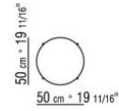

COD. 014W35

COD. 014W87

COD. 014W86

COD. 014W88

014WXA

- N.1 COD.014W15 - COTE G CM.209 x95
- N.6 COD.014W98 - COUSSIN CM.46 x46
- N.1 COD.014W19 - COTE TERMINAL G CM.95 x209

014WXB

- N.1 COD.014W05 - COTE G CM.144 x95
- N.7 COD.014W98 - COUSSIN CM.46 x46
- N.1 COD.014W04 - COTE D CM.144 x95
- N.1 COD.014W08 - ANGLE D CM.144 x95