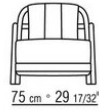

COD. 0251C1