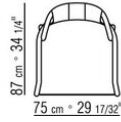

COD. 0251C1