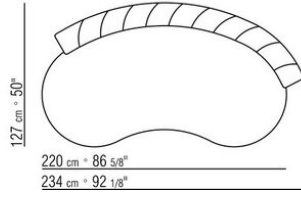

COD. 02B103

COD. 02B199