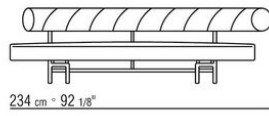

COD. 02B103