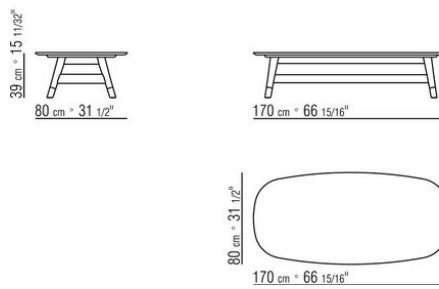

COD. 02A265