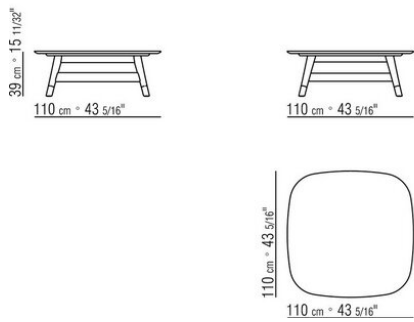

COD. 02A264