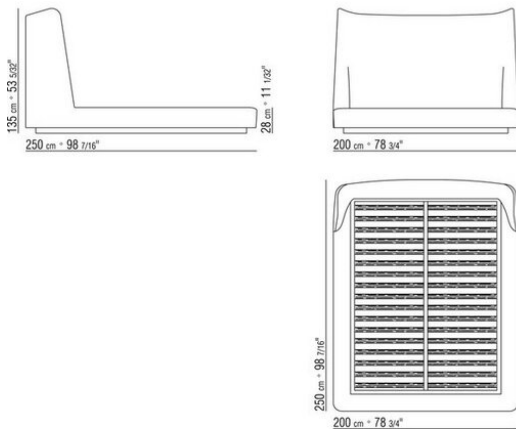

覆盖面料不可拆卸，有织物与真皮版本可选

面料镶边配罗缎镶边，可选用样品卡中的所有颜色。皮革面料的镶边也采用相同的皮革

注意：所示售价不包括床垫

注意：床垫架分两件供应

Flexform

保留在任何时候对其产品进行其认为适当的改进或修改的权利，包括美学性质、技术性质、尺寸和材料等方面，恕不另行通知。

床/床上用品

COD. 01L7L1