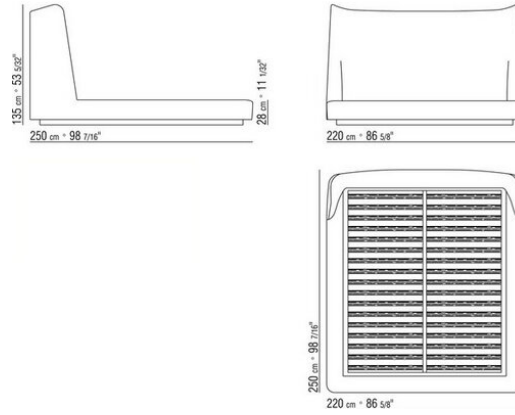

COD. 01L799