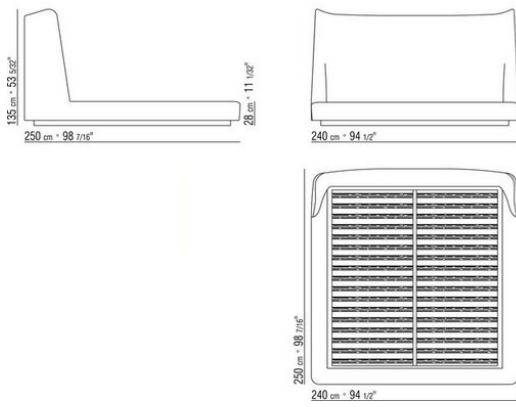

COD. 01L7L1

COD. 01L7L3