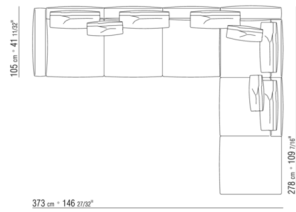

COD. 025598

COD. 025595

COD. 025596

0255XA

- N.1 COD.0255A5 - SOFA CM.300 x95
- N.4 COD.025596 - KISSEN MIT ROLLE CM.73 x63
- N.1 COD.0255D1 - TERMINALELEMENT L CM.170 x95
- N.3 COD.025598 - KISSEN CM.52 x48

0255XB

- N.1 COD.025517 - ENDELEMENT L CM.278 x105
- N.1 COD.0255C7 - LANGE ECKE L CM.95 x278
- N.5 COD.025596 - KISSEN MIT ROLLE CM.73 x63
- N.3 COD.025598 - KISSEN CM.52 x48