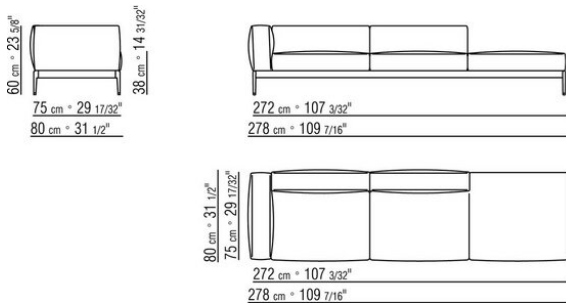

COD. 0255H7