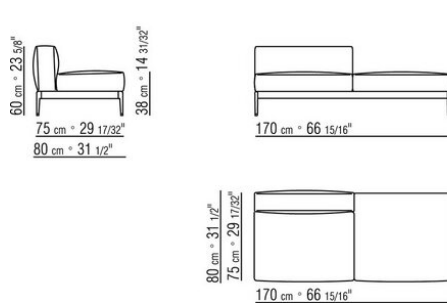

COD. 0255K1