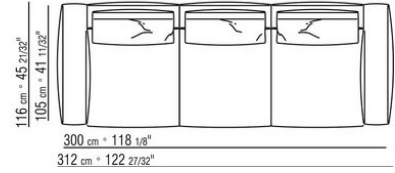

COD. 028705