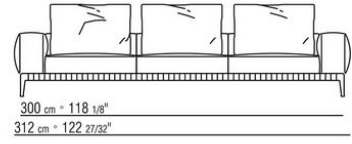

COD. 028705