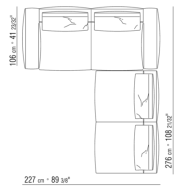

0271XN

N.1 COD.027103 - CANAPE / FINISH PLUS CM.227 x106
N.1 COD.027108 - ELEMENT / FINISH PLUS CM.170 x106
N.4 COD.027198 - COUSSIN CM.52 x48