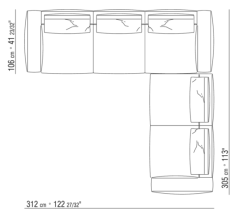

0271XP

N.1 COD.027105 - CANAPE / FINISH PLUS CM.312 x106
N.1 COD.027112 - COTE D / FINISH PLUS CM.199 x106