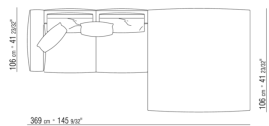

0271XY

N.1 COD.027127 - COTE TERMINAL G / FINISH PLUS CM.284 x106

N.1 COD.027146 - ELEMENT D A/ACCOUDOIR FINISH PLUS CM.312 x106

N.4 COD.027198 - COUSSIN CM.52 x48

0271YN

N.1 COD.027113 - COTE G / FINISH PLUS CM.199 x106

N.1 COD.028753 - POUF FINISH PLUS CM.170 x170

N.2 COD.027198 - COUSSIN CM.52 x48

0287XA

N.1 COD.0287B3 - COTE G CM.199 x116

N.1 COD.0287B4 - COTE D CM.199 x179