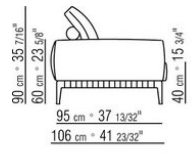

COD. 0271C3

COD. 0271C7

COD. 0271F3

COD. 0271F7

COD. 027198

0271XN

N.1 COD.027103 - CANAPE / FINISH PLUS CM.227 x106
N.1 COD.027108 - ELEMENT / FINISH PLUS CM.170 x106
N.4 COD.027198 - COUSSIN CM.52 x48

0271XP