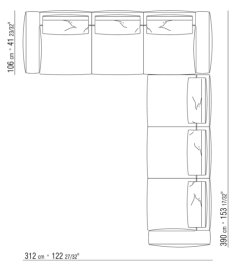

N.1 COD.027105 - CANAPE / FINISH PLUS CM.312 x106
N.1 COD.027112 - COTE D / FINISH PLUS CM.199 x106

0271XQ

N.1 COD.027105 - CANAPE / FINISH PLUS CM.312 x106
N.1 COD.027116 - COTE D / FINISH PLUS CM.284 x106