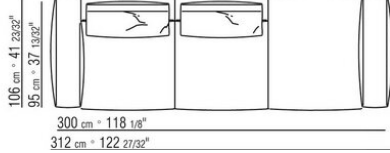

COD. 0271C3

COD. 0271C7

COD. 0271F3

COD. 0271F7

COD. 027198

0271XN

N.1 COD.027103 - CANAPE / FINISH PLUS CM.227 x106
N.1 COD.027108 - ELEMENT / FINISH PLUS CM.170 x106
N.4 COD.027198 - COUSSIN CM.52 x48

0271XP