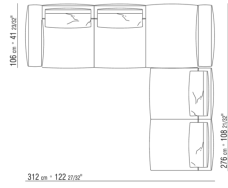

0271XT

N.1 COD.027117 - COTE G / FINISH PLUS CM.284 x106
N.1 COD.027127 - COTE TERMINAL G / FINISH PLUS CM.284 x106

0271XV

N.1 COD.027147 - ELEMENT G A/ACCOUDOIR FINISH PLUS
CM.312 x106

N.1 COD.027108 - ELEMENT / FINISH PLUS CM.170 x106