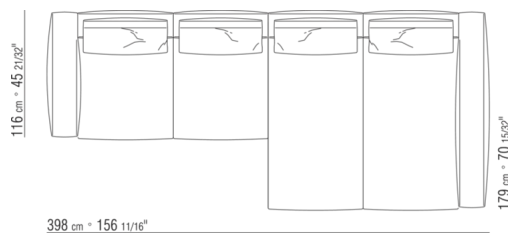

N.4 COD.027198 - COUSSIN CM.52 x48

0271YN

N.1 COD.027113 - COTE G / FINISH PLUS CM.199 x106

N.1 COD.028753 - POUF FINISH PLUS CM.170 x170

N.2 COD.027198 - COUSSIN CM.52 x48

0287XA

N.1 COD.0287B3 - COTE G CM.199 x116