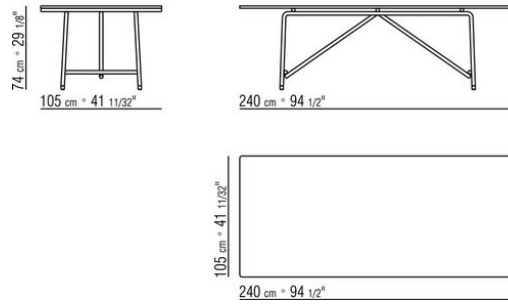

**Plateau** en iroko massif finition naturel, teinté gris, teinté marron, laqué blanc ou en

pierre de type porphyre, de cardoso, lave, beola argentée. La mesure 300x105 n'est pas prévu avec un dessus en pierre

# SCHÉMAS TECHNIQUES | ANY DAY OUTDOOR

COD. 0282L0

COD. 0282L2

COD. 0282M0

COD. 0282M2

COD. 0282M4