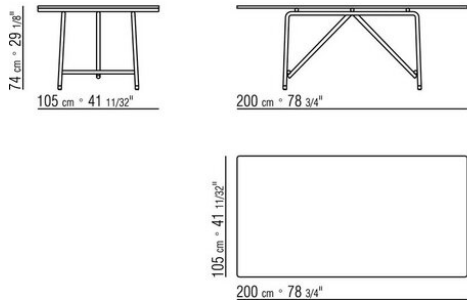

SCHÉMAS TECHNIQUES | ANY DAY OUTDOOR

COD. 0282L0