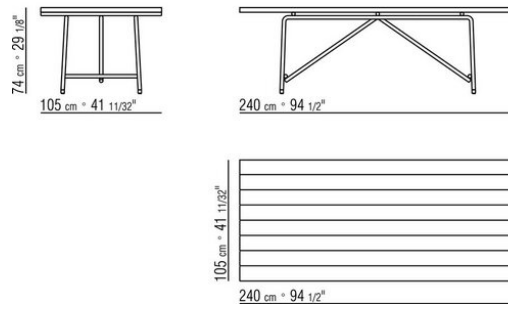

**Plateau** en iroko massif finition naturel, teinté gris, teinté marron, laqué blanc ou en

pierre de type porphyre, de cardoso, lave, beola argentée. La mesure 300x105 n'est pas prévu avec un dessus en pierre

# SCHÉMAS TECHNIQUES | ANY DAY OUTDOOR

COD. 0282L0

COD. 0282L2

COD. 0282M0

COD. 0282M2

COD. 0282M4