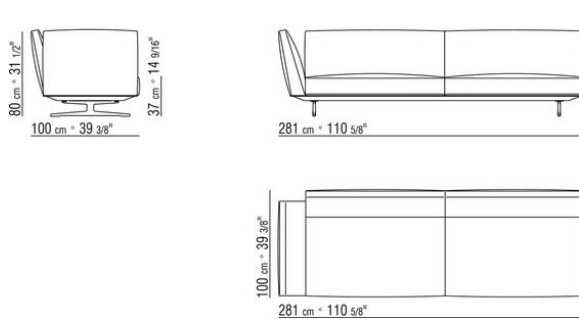

COD. 015R17