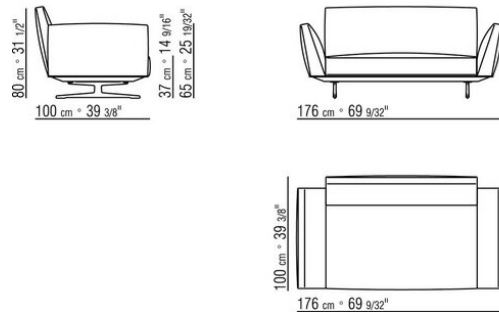

COD. 015R06