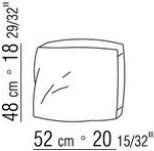

COD. 015R98

015RXA

- N.1 COD.015R15 - ENDELEMENT L CM.221 x100
- N.2 COD.015R97 - KISSEN CM.54 x24
- N.2 COD.015R99 - KISSEN CM.52 x48
- N.1 COD.015R23 - LANGE ECKE L CM.221 x100
- N.2 COD.015R98 - KISSEN CM.63 x55