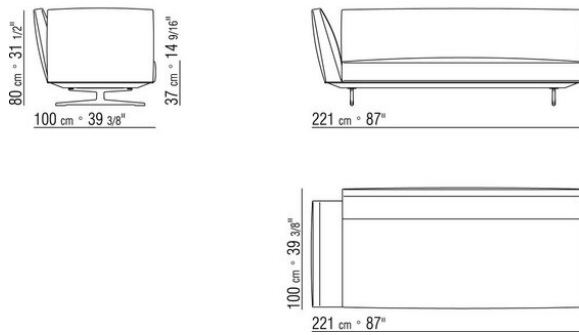

COD. 015R15