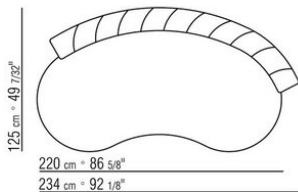

COD. 02B1M9