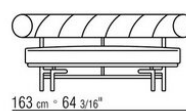

COD. 02B1A8