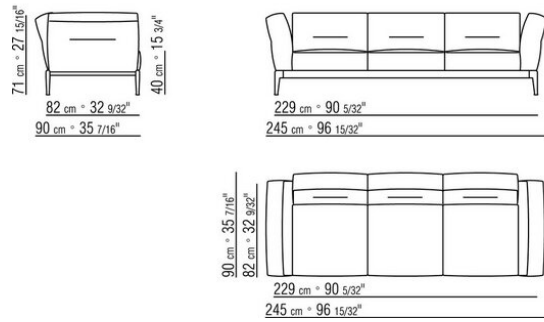

Cojines del respaldo de plumón de ganso esterilizado (certificación de Assopiuma,

etiqueta dorada). Los cojines del respaldo se realizan bajo pedido con cargo extra.

Para cada asiento de 100 cm de profundidad también se recomienda un cojín opcional de 57x48 cm

Nota: no es posible combinar elementos de diferentes profundidades (90 cm y 100 cm).

Las dimensiones del reposabrazos y del respaldo deben considerarse indicativas

COD. 0236A2

COD. 0236A4

COD. 0236B1

COD. 0236B3