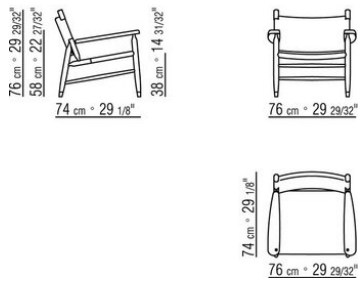

COD. 027221

COD. 027222