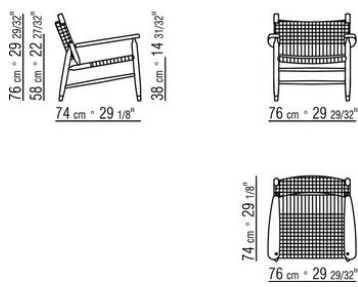

**Beine:** aus Zamak-Gussteil in den Oberflächen satiniert, verchromt, brüniert, chrom schwarz, anthrazit glänzend, Titan matt 710. Beine mit Kunststoffgleitern

COD. 027222

COD. 027251

COD. 027221

COD. 027250