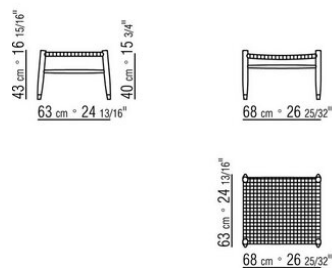

**Beine:** aus Zamak-Gussteil in den Oberflächen satiniert, verchromt, brüniert, chrom schwarz, anthrazit glänzend, Titan matt 710. Beine mit Kunststoffgleitern

COD. 027222

COD. 027251

COD. 027221

COD. 027250