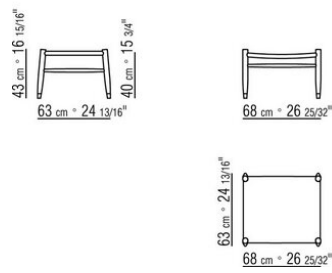

COD. 027250

COD. 027251