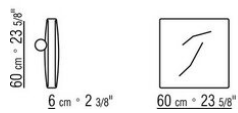

COD. 024597

COD. 024594

COD. 024595

COD. 024596

0245XA

- N.2 COD.024597 - COJIN CM.60 x60
- N.1 COD.024517 - FINAL IZQ CM.258 x116
- N.1 COD.024533 - DORMEUSE FINAL IZQ CM.218 x116
- N.2 COD.024595 - COJIN CON RULO CM.80 x60
- N.1 COD.024596 - COJIN CON RULO CM.100 x60
- N.3 COD.024593 - COJIN CM.40 x40
- N.1 COD.024592 - COJIN CM.60 x55