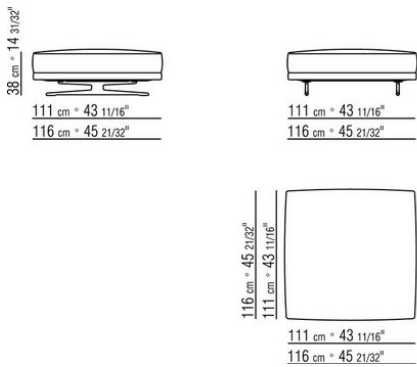

COD. 0245L0

COD. 024593