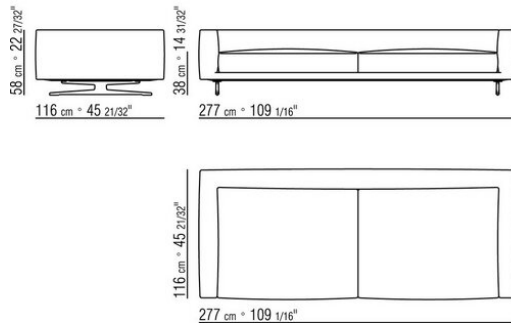

COD. 024504