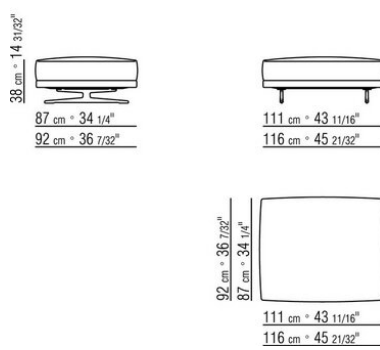

COD. 0245L1

COD. 024592