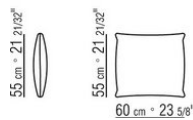

COD. 024597

COD. 024594

COD. 024595

COD. 024596

0245XA

- N.2 COD.024597 - COJIN CM.60 x60
- N.1 COD.024517 - FINAL IZQ CM.258 x116
- N.1 COD.024533 - DORMEUSE FINAL IZQ CM.218 x116
- N.2 COD.024595 - COJIN CON RULO CM.80 x60
- N.1 COD.024596 - COJIN CON RULO CM.100 x60
- N.3 COD.024593 - COJIN CM.40 x40
- N.1 COD.024592 - COJIN CM.60 x55