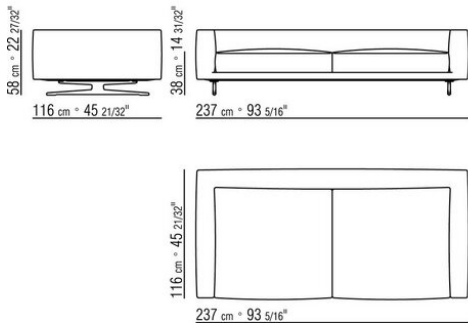

COD. 024503