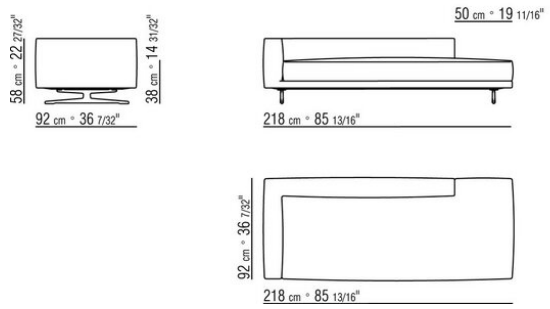

COD. 0245M7