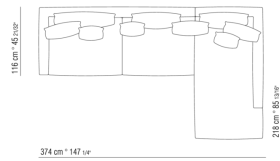

COD. 024597

COD. 024594

COD. 024595

COD. 024596

0245XA

- N.2 COD.024597 - COJIN CM.60 x60
- N.1 COD.024517 - FINAL IZQ CM.258 x116
- N.1 COD.024533 - DORMEUSE FINAL IZQ CM.218 x116
- N.2 COD.024595 - COJIN CON RULO CM.80 x60
- N.1 COD.024596 - COJIN CON RULO CM.100 x60
- N.3 COD.024593 - COJIN CM.40 x40
- N.1 COD.024592 - COJIN CM.60 x55