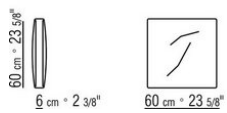

COD. 024597

COD. 024594

COD. 024595

COD. 024596

0245XA

- N.2 COD.024597 - COJIN CM.60 x60
- N.1 COD.024517 - FINAL IZQ CM.258 x116
- N.1 COD.024533 - DORMEUSE FINAL IZQ CM.218 x116
- N.2 COD.024595 - COJIN CON RULO CM.80 x60
- N.1 COD.024596 - COJIN CON RULO CM.100 x60
- N.3 COD.024593 - COJIN CM.40 x40
- N.1 COD.024592 - COJIN CM.60 x55