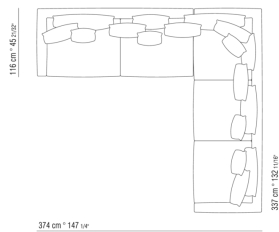

- N.1 COD.024517 - FINAL IZQ CM.258 x116
- N.1 COD.024505 - SOFA' CM.337 x116
- N.3 COD.024597 - COJIN CM.60 x60
- N.2 COD.024594 - COJIN CON RULO CM.60 x60
- N.2 COD.024596 - COJIN CON RULO CM.100 x60
- N.5 COD.024593 - COJIN CM.40 x40
- N.3 COD.024592 - COJIN CM.60 x55

- N.1 COD.024505 - SOFA' CM.337 x116
- N.3 COD.024595 - COJIN CON RULO CM.80 x60
- N.2 COD.024597 - COJIN CM.60 x60
- N.1 COD.024592 - COJIN CM.60 x55