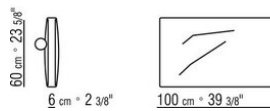

COD. 024597

COD. 024594

COD. 024595

COD. 024596

0245XA

- N.2 COD.024597 - COJIN CM.60 x60
- N.1 COD.024517 - FINAL IZQ CM.258 x116
- N.1 COD.024533 - DORMEUSE FINAL IZQ CM.218 x116
- N.2 COD.024595 - COJIN CON RULO CM.80 x60
- N.1 COD.024596 - COJIN CON RULO CM.100 x60
- N.3 COD.024593 - COJIN CM.40 x40
- N.1 COD.024592 - COJIN CM.60 x55