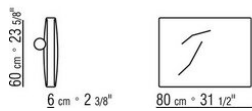

COD. 024597

COD. 024594

COD. 024595

COD. 024596

0245XA

- N.2 COD.024597 - COJIN CM.60 x60
- N.1 COD.024517 - FINAL IZQ CM.258 x116
- N.1 COD.024533 - DORMEUSE FINAL IZQ CM.218 x116
- N.2 COD.024595 - COJIN CON RULO CM.80 x60
- N.1 COD.024596 - COJIN CON RULO CM.100 x60
- N.3 COD.024593 - COJIN CM.40 x40
- N.1 COD.024592 - COJIN CM.60 x55