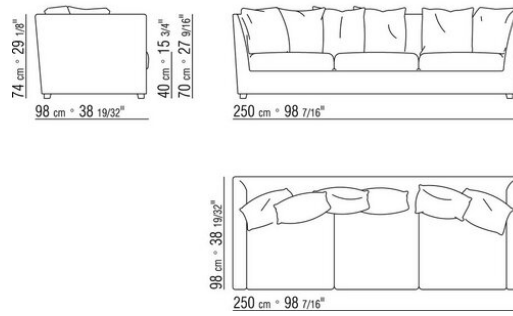

COD. 014204