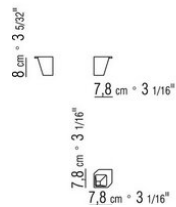

COD. 014279

COD. 014299

COD. 014298

COD. 014297

COD. 014290

0142XA

N.1 COD.014267 - 左侧边 CM.201 x97
N.1 COD.014221 - 左侧终端贵妃椅 CM.210 x97
N.5 COD.014299 - 软垫 CM.40 x40

0142XB

N.1 COD.014265 - 左侧边 CM.164 x97
N.1 COD.014274 - 右转角 CM.164 x97
N.1 COD.014262 - 右侧边 CM.140 x97
N.5 COD.014299 - 软垫 CM.40 x40