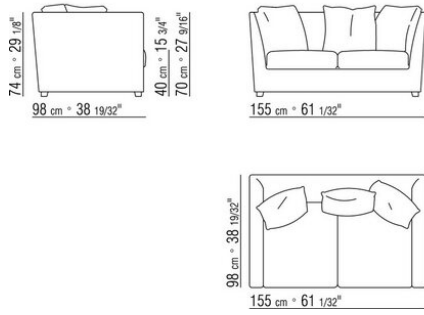

COD. 014202