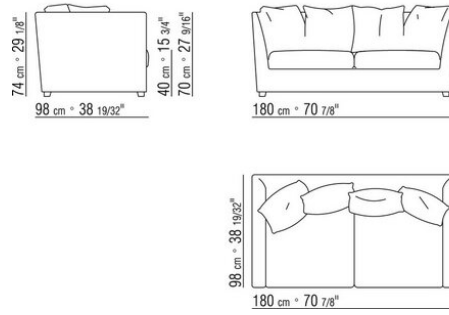

COD. 014208