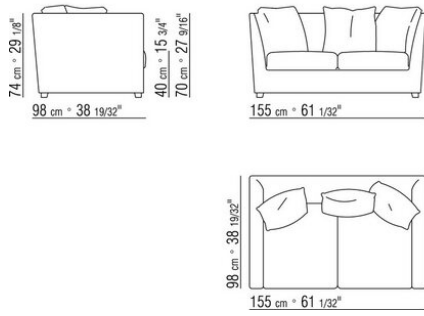

COD. 014212