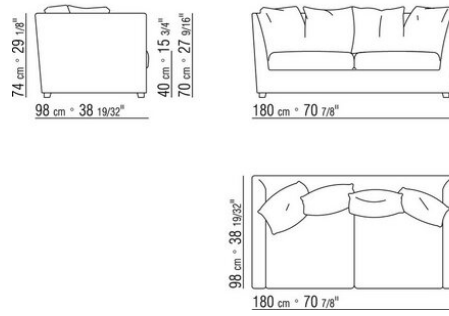

COD. 014218