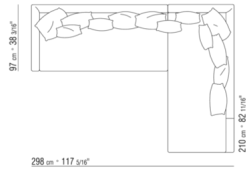

COD. 014279

COD. 014299

COD. 014298

COD. 014297

COD. 014290

0142XA

N.1 COD.014267 - 左侧边 CM.201 x97
N.1 COD.014221 - 左侧终端贵妃椅 CM.210 x97
N.5 COD.014299 - 软垫 CM.40 x40

0142XB

N.1 COD.014265 - 左侧边 CM.164 x97
N.1 COD.014274 - 右转角 CM.164 x97
N.1 COD.014262 - 右侧边 CM.140 x97
N.5 COD.014299 - 软垫 CM.40 x40