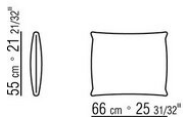

COD. 014279

COD. 014299

COD. 014298

COD. 014297

COD. 014290

0142XA

N.1 COD.014267 - 左侧边 CM.201 x97
N.1 COD.014221 - 左侧终端贵妃椅 CM.210 x97
N.5 COD.014299 - 软垫 CM.40 x40

0142XB

N.1 COD.014265 - 左侧边 CM.164 x97
N.1 COD.014274 - 右转角 CM.164 x97
N.1 COD.014262 - 右侧边 CM.140 x97
N.5 COD.014299 - 软垫 CM.40 x40