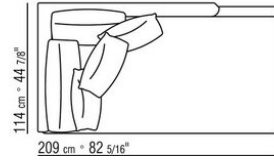

COD. 014W57

COD. 014W51

COD. 014W59

COMPOSITIONS | FEEL GOOD LARGE

014WXC

- N.1 COD.014W55 - COTE G CM.209 x114
- N.1 COD.014W59 - COTE TERMINAL G CM.209 x114
- N.5 COD.014W98 - COUSSIN CM.46 x46

014WXD

- N.1 COD.014W45 - COTE G CM.144 x114
- N.1 COD.014W48 - ANGLE D CM.144 x114
- N.1 COD.014W44 - COTE D CM.144 x114
- N.6 COD.014W98 - COUSSIN CM.46 x46