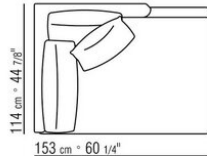

COD. 014W57

COD. 014W51

COD. 014W59

COMPOSITIONS | FEEL GOOD LARGE

014WXC

- N.1 COD.014W55 - COTE G CM.209 x114
- N.1 COD.014W59 - COTE TERMINAL G CM.209 x114
- N.5 COD.014W98 - COUSSIN CM.46 x46

014WXD

- N.1 COD.014W45 - COTE G CM.144 x114
- N.1 COD.014W48 - ANGLE D CM.144 x114
- N.1 COD.014W44 - COTE D CM.144 x114
- N.6 COD.014W98 - COUSSIN CM.46 x46