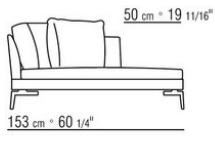

COD. 014W57

COD. 014W51

COD. 014W59

COMPOSITIONS | FEEL GOOD LARGE

014WXC

- N.1 COD.014W55 - COTE G CM.209 x114
- N.1 COD.014W59 - COTE TERMINAL G CM.209 x114
- N.5 COD.014W98 - COUSSIN CM.46 x46

014WXD

- N.1 COD.014W45 - COTE G CM.144 x114
- N.1 COD.014W48 - ANGLE D CM.144 x114
- N.1 COD.014W44 - COTE D CM.144 x114
- N.6 COD.014W98 - COUSSIN CM.46 x46