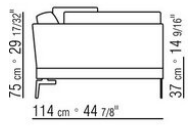

COD. 014W57

COD. 014W51

COD. 014W59

COMPOSITIONS | FEEL GOOD LARGE

014WXC

- N.1 COD.014W55 - COTE G CM.209 x114
- N.1 COD.014W59 - COTE TERMINAL G CM.209 x114
- N.5 COD.014W98 - COUSSIN CM.46 x46

014WXD

- N.1 COD.014W45 - COTE G CM.144 x114
- N.1 COD.014W48 - ANGLE D CM.144 x114
- N.1 COD.014W44 - COTE D CM.144 x114
- N.6 COD.014W98 - COUSSIN CM.46 x46