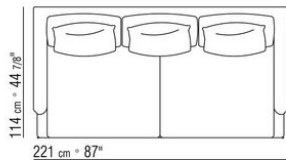

COD. 014W43