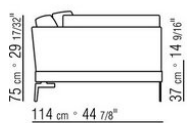

COD. 014W57

COD. 014W51

COD. 014W59

COMPOSITIONS | FEEL GOOD LARGE

014WXC

- N.1 COD.014W55 - COTE G CM.209 x114
- N.1 COD.014W59 - COTE TERMINAL G CM.209 x114
- N.5 COD.014W98 - COUSSIN CM.46 x46

014WXD

- N.1 COD.014W45 - COTE G CM.144 x114
- N.1 COD.014W48 - ANGLE D CM.144 x114
- N.1 COD.014W44 - COTE D CM.144 x114
- N.6 COD.014W98 - COUSSIN CM.46 x46