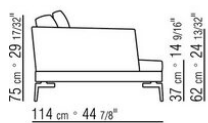

COD. 014W45