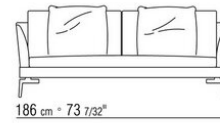

COD. 014W47