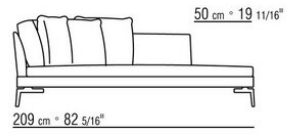

COD. 014W57

COD. 014W51

COD. 014W59

COMPOSITIONS | FEEL GOOD LARGE

014WXC

- N.1 COD.014W55 - COTE G CM.209 x114
- N.1 COD.014W59 - COTE TERMINAL G CM.209 x114
- N.5 COD.014W98 - COUSSIN CM.46 x46

014WXD

- N.1 COD.014W45 - COTE G CM.144 x114
- N.1 COD.014W48 - ANGLE D CM.144 x114
- N.1 COD.014W44 - COTE D CM.144 x114
- N.6 COD.014W98 - COUSSIN CM.46 x46