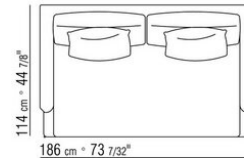

COD. 014W47