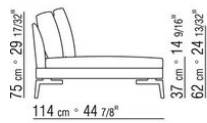

COD. 014W46