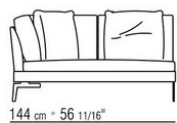

COD. 014W57

COD. 014W51

COD. 014W59

COMPOSITIONS | FEEL GOOD LARGE

014WXC

- N.1 COD.014W55 - COTE G CM.209 x114
- N.1 COD.014W59 - COTE TERMINAL G CM.209 x114
- N.5 COD.014W98 - COUSSIN CM.46 x46

014WXD

- N.1 COD.014W45 - COTE G CM.144 x114
- N.1 COD.014W48 - ANGLE D CM.144 x114
- N.1 COD.014W44 - COTE D CM.144 x114
- N.6 COD.014W98 - COUSSIN CM.46 x46