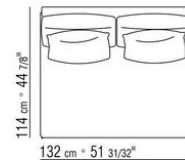

COD. 014W46