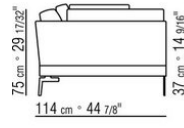

COD. 014W57

COD. 014W51

COD. 014W59

COMPOSITIONS | FEEL GOOD LARGE

014WXC

- N.1 COD.014W55 - COTE G CM.209 x114
- N.1 COD.014W59 - COTE TERMINAL G CM.209 x114
- N.5 COD.014W98 - COUSSIN CM.46 x46

014WXD

- N.1 COD.014W45 - COTE G CM.144 x114
- N.1 COD.014W48 - ANGLE D CM.144 x114
- N.1 COD.014W44 - COTE D CM.144 x114
- N.6 COD.014W98 - COUSSIN CM.46 x46