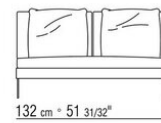

COD. 014W46