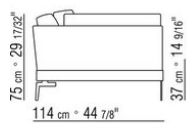

COD. 014W57

COD. 014W51

COD. 014W59

COMPOSITIONS | FEEL GOOD LARGE

014WXC

- N.1 COD.014W55 - COTE G CM.209 x114
- N.1 COD.014W59 - COTE TERMINAL G CM.209 x114
- N.5 COD.014W98 - COUSSIN CM.46 x46

014WXD

- N.1 COD.014W45 - COTE G CM.144 x114
- N.1 COD.014W48 - ANGLE D CM.144 x114
- N.1 COD.014W44 - COTE D CM.144 x114
- N.6 COD.014W98 - COUSSIN CM.46 x46