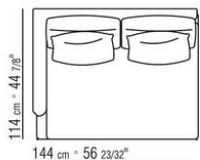

COD. 014W45