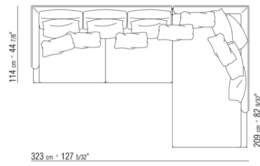

COD. 014W57

COD. 014W51

COD. 014W59

COMPOSITIONS | FEEL GOOD LARGE

014WXC

- N.1 COD.014W55 - COTE G CM.209 x114
- N.1 COD.014W59 - COTE TERMINAL G CM.209 x114
- N.5 COD.014W98 - COUSSIN CM.46 x46

014WXD

- N.1 COD.014W45 - COTE G CM.144 x114
- N.1 COD.014W48 - ANGLE D CM.144 x114
- N.1 COD.014W44 - COTE D CM.144 x114
- N.6 COD.014W98 - COUSSIN CM.46 x46