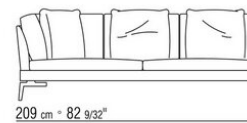

COD. 014W57

COD. 014W51

COD. 014W59

COMPOSITIONS | FEEL GOOD LARGE

014WXC

- N.1 COD.014W55 - COTE G CM.209 x114
- N.1 COD.014W59 - COTE TERMINAL G CM.209 x114
- N.5 COD.014W98 - COUSSIN CM.46 x46

014WXD

- N.1 COD.014W45 - COTE G CM.144 x114
- N.1 COD.014W48 - ANGLE D CM.144 x114
- N.1 COD.014W44 - COTE D CM.144 x114
- N.6 COD.014W98 - COUSSIN CM.46 x46