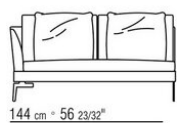

COD. 014W45