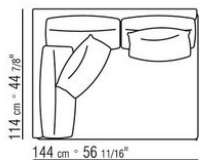

COD. 014W57

COD. 014W51

COD. 014W59

COMPOSITIONS | FEEL GOOD LARGE

014WXC

- N.1 COD.014W55 - COTE G CM.209 x114
- N.1 COD.014W59 - COTE TERMINAL G CM.209 x114
- N.5 COD.014W98 - COUSSIN CM.46 x46

014WXD

- N.1 COD.014W45 - COTE G CM.144 x114
- N.1 COD.014W48 - ANGLE D CM.144 x114
- N.1 COD.014W44 - COTE D CM.144 x114
- N.6 COD.014W98 - COUSSIN CM.46 x46