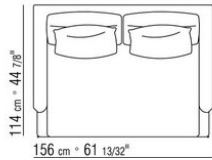

COD. 014W42