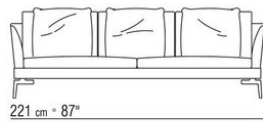

COD. 014W43