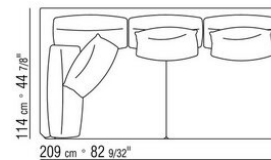

COD. 014W57

COD. 014W51

COD. 014W59

COMPOSITIONS | FEEL GOOD LARGE

014WXC

- N.1 COD.014W55 - COTE G CM.209 x114
- N.1 COD.014W59 - COTE TERMINAL G CM.209 x114
- N.5 COD.014W98 - COUSSIN CM.46 x46

014WXD

- N.1 COD.014W45 - COTE G CM.144 x114
- N.1 COD.014W48 - ANGLE D CM.144 x114
- N.1 COD.014W44 - COTE D CM.144 x114
- N.6 COD.014W98 - COUSSIN CM.46 x46