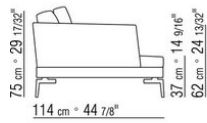

COD. 014W47