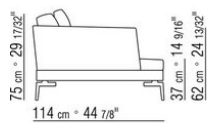

COD. 014W55