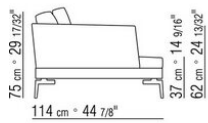

COD. 014W43