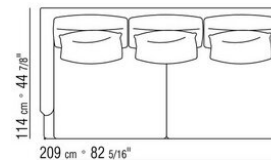

COD. 014W55