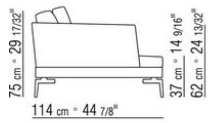

COD. 014W42