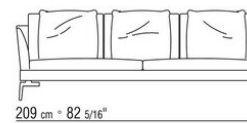

COD. 014W55