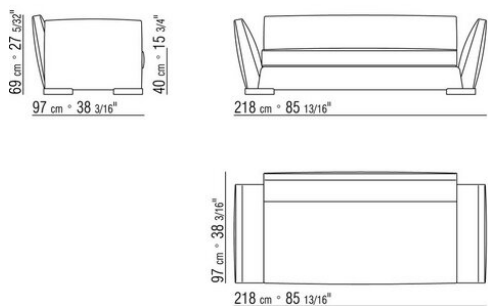

COD. 01M703