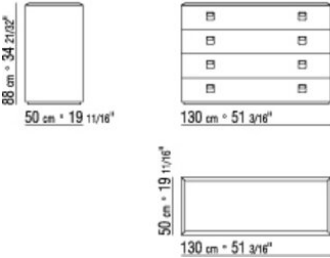

COD. 01L660