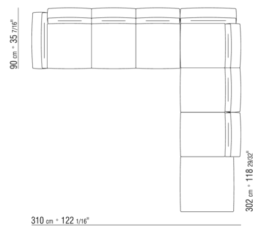

COD. 0236M1

COD. 0236M2

COD. 0236M3

COD. 0236M5

COD. 0236M6

COD. 0236M8

0236XA

N.1 COD.023617 - ЛЕВАЯ СТОРОНА СМ.280 x100
N.1 COD.023627 - ЛЕВОСТОРОННИЙ ТЕРМИНАЛЬНЫЙ
МОДУЛЬ СМ.280 x100
N.8 COD.023699 - ПОДУШКА СМ.57 x48

0236XB

N.1 COD.0236B5 - ЛЕВАЯ СТОРОНА СМ.220 x90
N.1 COD.0236B3 - ЛЕВАЯ СТОРОНА СМ.155 x90
N.1 COD.0236D1 - ЛЕВЫЙ КЛЕММНЫЙ ЭЛЕМЕНТ СМ.147
x90
N.7 COD.023699 - ПОДУШКА СМ.57 x48

0236XC

N.1 COD.023627 - ЛЕВОСТОРОННИЙ ТЕРМИНАЛЬНЫЙ
МОДУЛЬ СМ.280 x100
N.1 COD.023605 - ДЕРЕВЯННАЯ БАЗА ДИВАНА СМ.305
x100