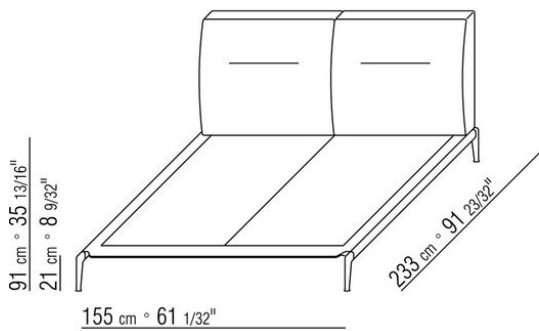

COD. 0236M1

COD. 0236M2

COD. 0236M3

COD. 0236M5

COD. 0236M6

COD. 0236M8

0236XA

N.1 COD.023617 - ЛЕВАЯ СТОРОНА СМ.280 x100
N.1 COD.023627 - ЛЕВОСТОРОННИЙ ТЕРМИНАЛЬНЫЙ
МОДУЛЬ СМ.280 x100
N.8 COD.023699 - ПОДУШКА СМ.57 x48

0236XB

N.1 COD.0236B5 - ЛЕВАЯ СТОРОНА СМ.220 x90
N.1 COD.0236B3 - ЛЕВАЯ СТОРОНА СМ.155 x90
N.1 COD.0236D1 - ЛЕВЫЙ КЛЕММНЫЙ ЭЛЕМЕНТ СМ.147
x90
N.7 COD.023699 - ПОДУШКА СМ.57 x48

0236XC

N.1 COD.023627 - ЛЕВОСТОРОННИЙ ТЕРМИНАЛЬНЫЙ
МОДУЛЬ СМ.280 x100
N.1 COD.023605 - ДЕРЕВЯННАЯ БАЗА ДИВАНА СМ.305
x100