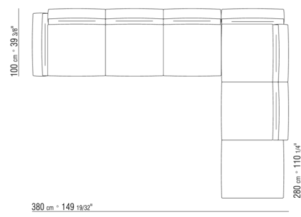

COD. 0236M1

COD. 0236M2

COD. 0236M3

COD. 0236M5

COD. 0236M6

COD. 0236M8

0236XA

N.1 COD.023617 - ЛЕВАЯ СТОРОНА СМ.280 x100
N.1 COD.023627 - ЛЕВОСТОРОННИЙ ТЕРМИНАЛЬНЫЙ
МОДУЛЬ СМ.280 x100
N.8 COD.023699 - ПОДУШКА СМ.57 x48