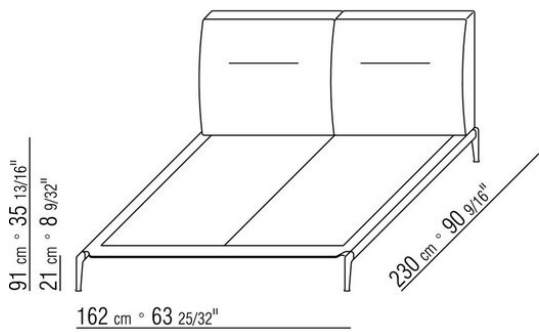

ANTONIO CITTERIO **2017**

КРОВАТИ/АКСЕССУАРЫ ДЛЯ КРОВАТИ

| ANTONIO CITTERIO | 2017

КРОВАТЬ

Основание рама из металла с обивкой из защитного материала. Платформа из дерева с наполнителем из полиуретана, обивка защитной дублированной тканью. Изголовье из металла с наполнителем из пенополиуретана и стерилизованного гусиного пуха (сертификат Assopiuma, золотая этикетка).

COD. 0236M1

COD. 0236M2

COD. 0236M3

COD. 0236M5

COD. 0236M6

COD. 0236M8

0236XA

N.1 COD.023617 - ЛЕВАЯ СТОРОНА СМ.280 x100
N.1 COD.023627 - ЛЕВОСТОРОННИЙ ТЕРМИНАЛЬНЫЙ
МОДУЛЬ СМ.280 x100
N.8 COD.023699 - ПОДУШКА СМ.57 x48