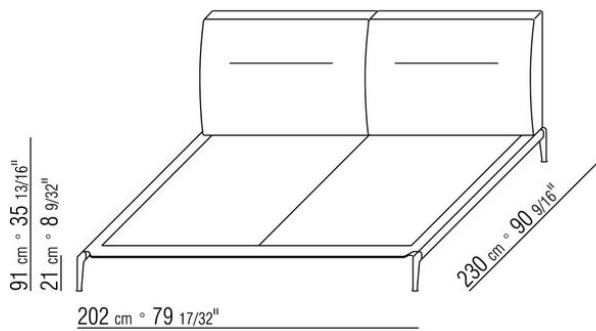

COD. 0236M1

COD. 0236M2

COD. 0236M3

COD. 0236M5

COD. 0236M6

COD. 0236M8

0236XA

N.1 COD.023617 - ЛЕВАЯ СТОРОНА СМ.280 x100
N.1 COD.023627 - ЛЕВОСТОРОННИЙ ТЕРМИНАЛЬНЫЙ
МОДУЛЬ СМ.280 x100
N.8 COD.023699 - ПОДУШКА СМ.57 x48

0236XB

N.1 COD.0236B5 - ЛЕВАЯ СТОРОНА СМ.220 x90
N.1 COD.0236B3 - ЛЕВАЯ СТОРОНА СМ.155 x90
N.1 COD.0236D1 - ЛЕВЫЙ КЛЕММНЫЙ ЭЛЕМЕНТ СМ.147
x90
N.7 COD.023699 - ПОДУШКА СМ.57 x48

0236XC

N.1 COD.023627 - ЛЕВОСТОРОННИЙ ТЕРМИНАЛЬНЫЙ
МОДУЛЬ СМ.280 x100
N.1 COD.023605 - ДЕРЕВЯННАЯ БАЗА ДИВАНА СМ.305
x100