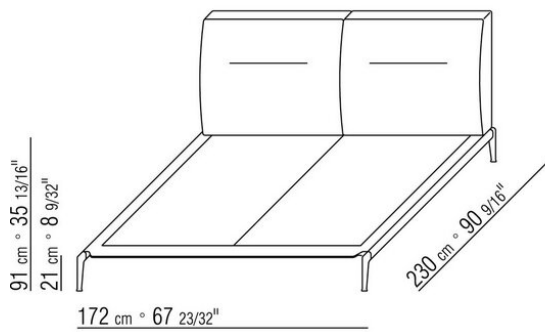

COD. 0236M1

COD. 0236M2

COD. 0236M3

COD. 0236M5

COD. 0236M6

COD. 0236M8

0236XA

N.1 COD.023617 - ЛЕВАЯ СТОРОНА СМ.280 x100
N.1 COD.023627 - ЛЕВОСТОРОННИЙ ТЕРМИНАЛЬНЫЙ
МОДУЛЬ СМ.280 x100
N.8 COD.023699 - ПОДУШКА СМ.57 x48