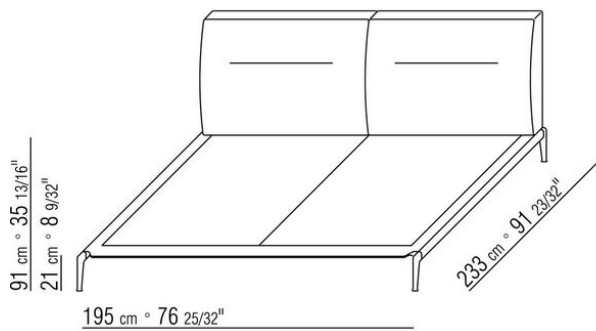

COD. 0236M1

COD. 0236M2

COD. 0236M3

COD. 0236M5

COD. 0236M6

COD. 0236M8

0236XA

N.1 COD.023617 - ЛЕВАЯ СТОРОНА СМ.280 x100
N.1 COD.023627 - ЛЕВОСТОРОННИЙ ТЕРМИНАЛЬНЫЙ
МОДУЛЬ СМ.280 x100
N.8 COD.023699 - ПОДУШКА СМ.57 x48

0236XB

N.1 COD.0236B5 - ЛЕВАЯ СТОРОНА СМ.220 x90
N.1 COD.0236B3 - ЛЕВАЯ СТОРОНА СМ.155 x90
N.1 COD.0236D1 - ЛЕВЫЙ КЛЕММНЫЙ ЭЛЕМЕНТ СМ.147
x90
N.7 COD.023699 - ПОДУШКА СМ.57 x48

0236XC

N.1 COD.023627 - ЛЕВОСТОРОННИЙ ТЕРМИНАЛЬНЫЙ
МОДУЛЬ СМ.280 x100
N.1 COD.023605 - ДЕРЕВЯННАЯ БАЗА ДИВАНА СМ.305
x100