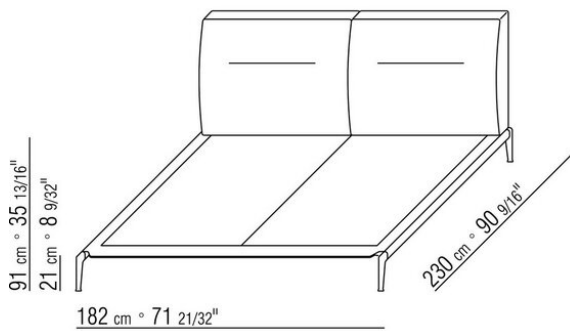

COD. 0236M1

COD. 0236M2

COD. 0236M3

COD. 0236M5

COD. 0236M6

COD. 0236M8

0236XA

N.1 COD.023617 - ЛЕВАЯ СТОРОНА СМ.280 x100
N.1 COD.023627 - ЛЕВОСТОРОННИЙ ТЕРМИНАЛЬНЫЙ
МОДУЛЬ СМ.280 x100
N.8 COD.023699 - ПОДУШКА СМ.57 x48