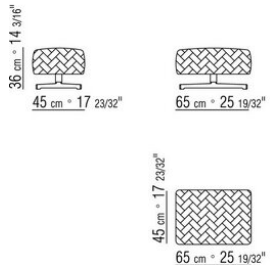

COD. 020950