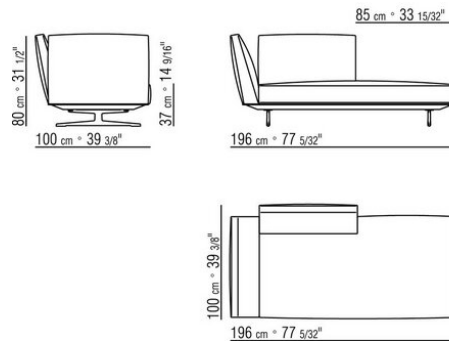

COD. 015R21