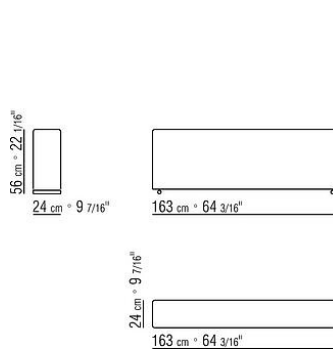

Ножки из металла, окраска в печи порошковыми эпоксидными красками. С наконечниками из термопластика

Обивка съемная, из ткани или из кожи

COD. 011M34

COD. 011M38

COD. 011MA9

COD. 011M73

COD. 011M74

COD. 011M11