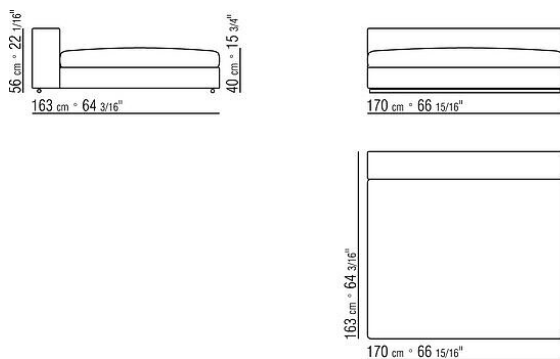

Ножки из металла, окраска в печи порошковыми эпоксидными красками. С наконечниками из термопластика

Обивка съемная, из ткани или из кожи

COD. 011M34

COD. 011M38

COD. 011MA9

COD. 011M73

COD. 011M74

COD. 011M11