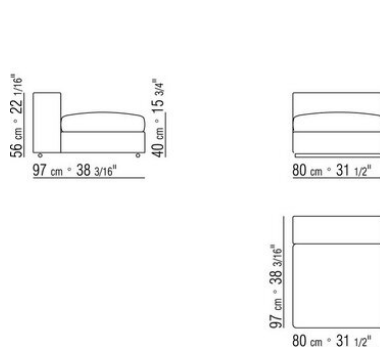

COD. 011M10

COD. 011M08