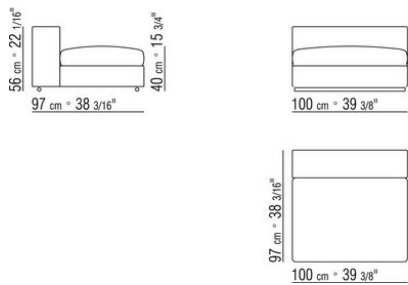

COD. 011M02