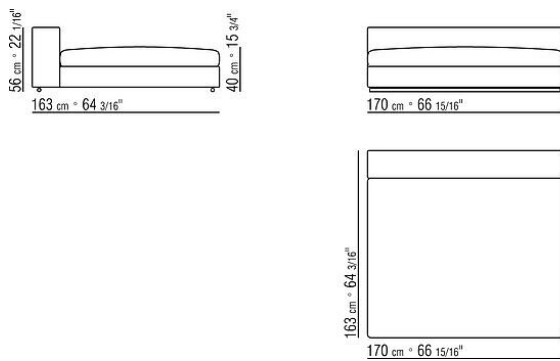

COD. 011M34