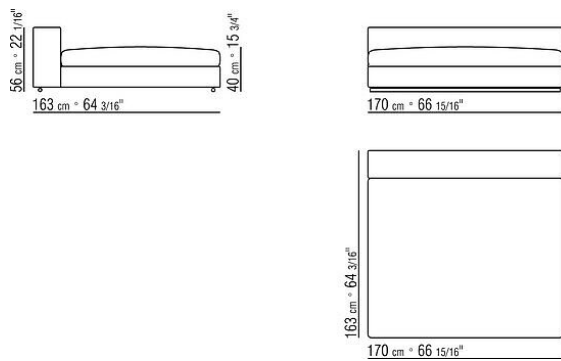

Ножки из металла, окраска в печи порошковыми эпоксидными красками. С наконечниками из термопластика

Обивка съемная, из ткани или из кожи

COD. 011M34

COD. 011M38

COD. 011MA9

COD. 011M73

COD. 011M74

COD. 011M11