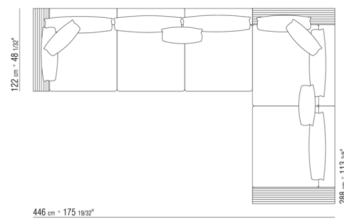

- N.2 COD.011M79 - кожаный подлокотник CM.122 x24
- N.3 COD.011M11 - ЭЛЕМЕНТ CM.100 x122
- N.2 COD.011M06 - ЭЛЕМЕНТ CM.120 x122
- N.1 COD.011M78 - кожаный подлокотник CM.122 x24
- N.5 COD.011M97 - ПОДУШКА С РУЛОНОМ CM.80 x60
- N.2 COD.011M95 - ПОДУШКА С РУЛОНОМ CM.60 x60
- N.2 COD.011M99 - ПОДУШКА CM.60 x60
- N.2 COD.011M92 - ПОДУШКА CM.60 x55