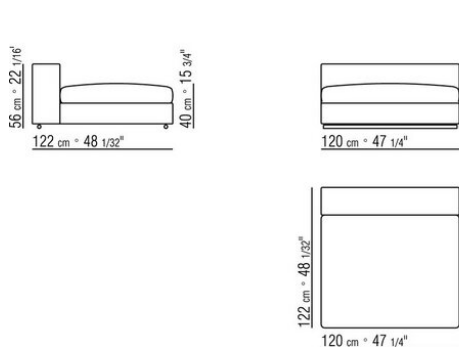

COD. 011M09

COD. 011M06