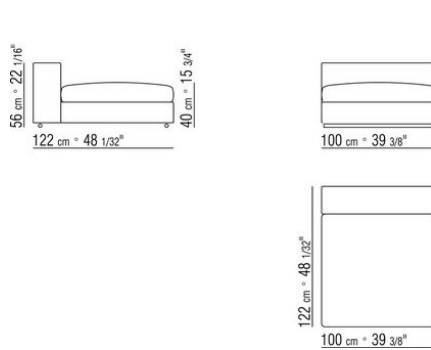

Ножки из металла, окраска в печи порошковыми эпоксидными красками. С наконечниками из термопластика

Обивка съемная, из ткани или из кожи

COD. 011M34

COD. 011M38

COD. 011MA9

COD. 011M73

COD. 011M74

COD. 011M11