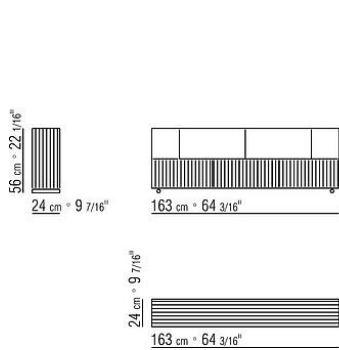

Ножки из металла, окраска в печи порошковыми эпоксидными красками. С наконечниками из термопластика

Обивка съемная, из ткани или из кожи

COD. 011M34

COD. 011M38

COD. 011MA9

COD. 011M73

COD. 011M74

COD. 011M11