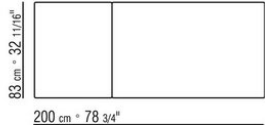

COD. 0285G8

COD. 0285M4