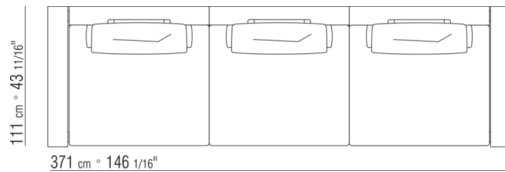

Rivestimento in tessuto sfoderabile

Cover in materiale impermeabile. A richiesta e con supplemento di prezzo

COD. 0285G8

COD. 0285M4

COMPOSIZIONI | FREEPORT

0285XA

- N.1 COD.0285B1 - FIANCO SX CM.129 x111
- N.1 COD.0285A3 - ELEMENTO CM.113 x111
- N.1 COD.0285B0 - FIANCO DX CM.129 x111

0285XB

- N.1 COD.0285B1 - FIANCO SX CM.129 x111
- N.1 COD.0285A3 - ELEMENTO CM.113 x111
- N.1 COD.0285G1 - POUF CM.128 x111

0285XC

- N.1 COD.0285B1 - FIANCO SX CM.129 x111
- N.1 COD.0285A3 - ELEMENTO CM.113 x111
- N.2 COD.0285G8 - LETTINO CM.83 x200