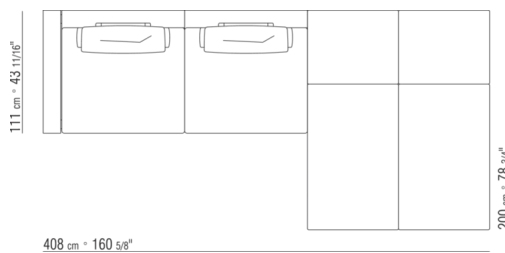

Rivestimento in tessuto sfoderabile

Cover in materiale impermeabile. A richiesta e con supplemento di prezzo

COD. 0285G8

COD. 0285M4

COMPOSIZIONI | FREEPORT

0285XA

- N.1 COD.0285B1 - FIANCO SX CM.129 x111
- N.1 COD.0285A3 - ELEMENTO CM.113 x111
- N.1 COD.0285B0 - FIANCO DX CM.129 x111

0285XB

- N.1 COD.0285B1 - FIANCO SX CM.129 x111
- N.1 COD.0285A3 - ELEMENTO CM.113 x111
- N.1 COD.0285G1 - POUF CM.128 x111

0285XC

- N.1 COD.0285B1 - FIANCO SX CM.129 x111
- N.1 COD.0285A3 - ELEMENTO CM.113 x111
- N.2 COD.0285G8 - LETTINO CM.83 x200