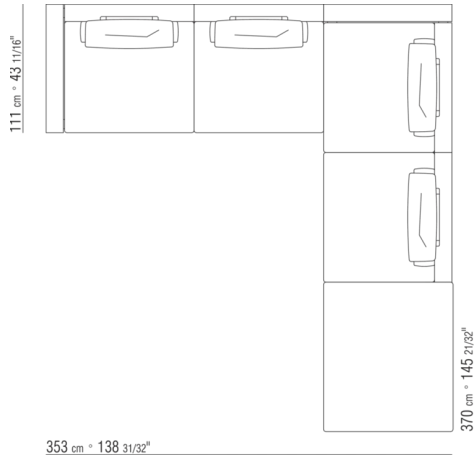

0285XB

- N.1 COD.0285B1 - FIANCO SX CM.129 x111
- N.1 COD.0285A3 - ELEMENTO CM.113 x111
- N.1 COD.0285G1 - POUF CM.128 x111

0285XC

- N.1 COD.0285B1 - FIANCO SX CM.129 x111
- N.1 COD.0285A3 - ELEMENTO CM.113 x111
- N.2 COD.0285G8 - LETTINO CM.83 x200

COMPOSIZIONI | FREEPORT

0285XD

- N.2 COD.0285B1 - FIANCO SX CM.129 x111
- N.2 COD.0285A3 - ELEMENTO CM.113 x111
- N.1 COD.0285G1 - POUF CM.128 x111