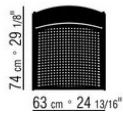

COD. 012LA1