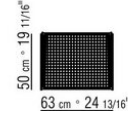

COD. 012LG0